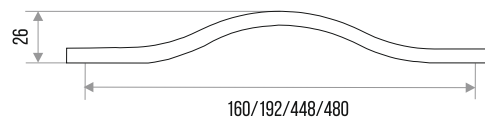

ЦВЕТ	МЕЖЦЕНТРОВОЕ РАССТОЯНИЕ, ММ	ВЕС, ГР	Артикул
ХРОМ	160/192	80	303367
ХРОМ	448/480	211	303368
БРАШ НИКЕЛЬ	160/192	80	303411
ЧЕРНЫЙ НИКЕЛЬ	160/192	80	303413
ЧЕРНЫЙ МАТОВЫЙ	160/192	80	303506
БЕЛЫЙ МАТОВЫЙ	160/192	80	303508