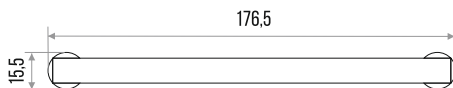

РУЧКА-СКОБА МЕБЕЛЬНАЯ "22435"

АЛЮМИНИЙ

ЦВЕТ	МЕЖЦЕНТРОВОЕ РАССТОЯНИЕ, ММ	ВЕС, ГР	АРТИКУЛ
ЧЕРНЫЙ МАТОВЫЙ	160	74	303734
ШАМПАНЬ СЕРЕБРО	160	74	303735
ШАМПАНЬ ЗОЛОТО	160	74	303736
ШАМПАНЬ РОЗОВЫЙ	160	74	303737

РУЧКА-СКОБА МЕБЕЛЬНАЯ "DMZ-50039"

СПЛАВ ЦАМ

ЦВЕТ	МЕЖЦЕНТРОВОЕ РАССТОЯНИЕ, ММ	ВЕС, ГР	АРТИКУЛ
АНТИЧНОЕ СЕРЕБРО	128	202	303373
АНТИЧНАЯ БРОНЗА	128	202	303369
АНТИЧНОЕ СЕРЕБРО	160	230	303374
АНТИЧНАЯ БРОНЗА	160	230	303370
АНТИЧНОЕ СЕРЕБРО	192	258	303375
АНТИЧНАЯ БРОНЗА	192	258	303371
АНТИЧНОЕ СЕРЕБРО	224	286	303376
АНТИЧНАЯ БРОНЗА	224	286	303372