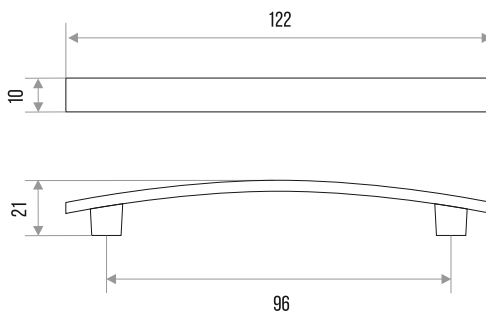

РУЧКА-СКОБА МЕБЕЛЬНАЯ "ZY-5"

СПЛАВ
ЦАМ

ЦВЕТ	МЕЖЦЕНТРОВОЕ РАССТОЯНИЕ, ММ	ВЕС, ГР	АРТИКУЛ
ЗОЛОТО	96	29	303154
ХРОМ	96	29	303155
НИКЕЛЬ	96	29	303156
ХРОМ МАТОВЫЙ	96	29	303157
БРОНЗА	96	29	303306
ЧЕРНЫЙ МАТОВЫЙ	96	29	303697

РУЧКА-СКОБА МЕБЕЛЬНАЯ "ZY-98"

АЛЮМИНИЙ

ЦВЕТ	МЕЖЦЕНТРОВОЕ РАССТОЯНИЕ, ММ	ВЕС, ГР	АРТИКУЛ
ХРОМ	128	44	303240
СЕРЕБРО	128	44	303241
ХРОМ	160	49	303242
ХРОМ МАТОВЫЙ	160	49	303243