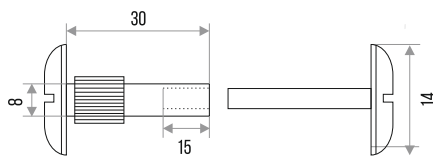

**ЗАЩЕЛКА МАГНИТНАЯ БОЛЬШАЯ**

БЕЛАЯ	КОРИЧНЕВАЯ
307005	307006

**ПОЛКОДЕРЖАТЕЛЬ**

ЦВЕТ	КОЛИЧЕСТВО ШТ	Артикул
ХРОМ	2000	307071
ХРОМ	5000	307072

**СТЯЖКА МЕЖСЕКЦИОННАЯ М4Х27+М4Х15**

ЦВЕТ	КОЛИЧЕСТВО ШТ	Артикул
ХРОМ	2000	307073