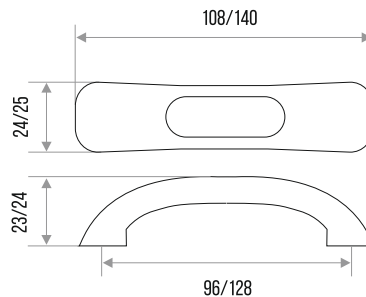

СПЛАВ
ЦАМ

ЦВЕТ	МЕЖЦЕНТРОВОЕ РАССТОЯНИЕ, ММ	ВЕС, ГР	АРТИКУЛ
ХРОМ	96	60	303298
ХРОМ	128	74	303297

СПЛАВ
ЦАМ

ЦВЕТ	МЕЖЦЕНТРОВОЕ РАССТОЯНИЕ, ММ	ВЕС, ГР	АРТИКУЛ
ХРОМ	96	39	303315
ХРОМ	128	41	303316

РУЧКА-СКОБА МЕБЕЛЬНАЯ "ZY-859"

СПЛАВ
ЦАМ

ЦВЕТ	МЕЖЦЕНТРОВОЕ РАССТОЯНИЕ, ММ	ВЕС, ГР	АРТИКУЛ
ХРОМ	96	52	303313
ХРОМ	128	65	303314