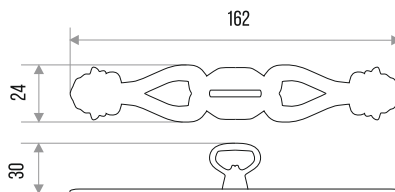

СПЛАВ
ЦАМ

БРОНЗА
303036