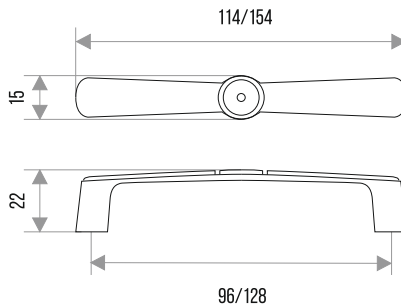

РУЧКА-СКОБА МЕБЕЛЬНАЯ "ZY-873"

**СПЛАВ  
ЦАМ**

ЦВЕТ	МЕЖЦЕНТРОВОЕ РАССТОЯНИЕ, ММ	ВЕС, ГР	АРТИКУЛ
ХРОМ	128	89	303295

РУЧКА-СКОБА МЕБЕЛЬНАЯ "ZY-874"

СПЛАВ  
ЦАМ

ЦВЕТ	МЕЖЦЕНТРОВОЕ РАССТОЯНИЕ, ММ	ВЕС, ГР	АРТИКУЛ
ХРОМ	96	60	303298
ХРОМ	128	74	303297