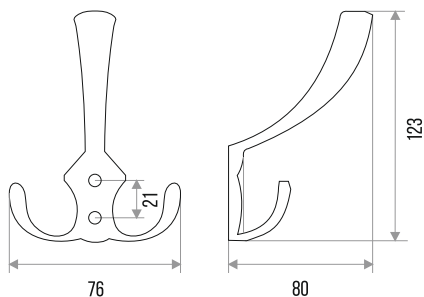

СПЛАВ
ЦАМ

ЗОЛОТО	ХРОМ	НИКЕЛЬ	ХРОМ МАТОВЫЙ
302042	302043	302044	302045
МЕДЬ	БРОНЗА	ЧЕРНЫЙ МАТОВЫЙ	
302046	302047	302128