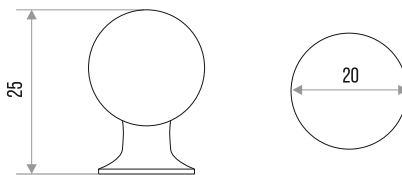

РУЧКА-КНОПКА МЕБЕЛЬНАЯ "ZY-108"

СПЛАВ
ЦАМ

ЗОЛОТО	ХРОМ	ХРОМ МАТОВЫЙ	БРОНЗА
303030	303031	303032	303033

РУЧКА-КНОПКА МЕБЕЛЬНАЯ "ZY-46"

СПЛАВ
ЦАМ

ЗОЛОТО	ХРОМ	НИКЕЛЬ	ХРОМ МАТОВЫЙ
303421	303422	303423	303424

РУЧКА-КНОПКА МЕБЕЛЬНАЯ "ZY-59"

СПЛАВ
ЦАМ

ЗОЛОТО	ХРОМ	НИКЕЛЬ	ХРОМ МАТОВЫЙ
303425	303426	303427	303428