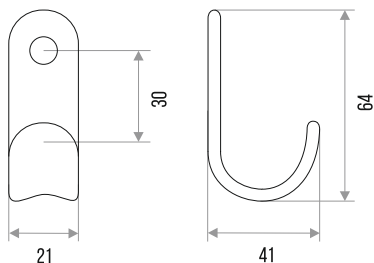

КРЮЧОК МЕБЕЛЬНЫЙ "DMZ-31304" 1-РОЖКОВЫЙ

СПЛАВ
ЦАМ

МАТОВЫЙ БРАШИРОВАННЫЙ ЧЕРНЫЙ НИКЕЛЬ	ЧЕРНЫЙ МАТОВЫЙ
303729	303731
БЕЛЫЙ МАТОВЫЙ	ХРОМ МАТОВЫЙ
303730	303728

КРЮЧОК МЕБЕЛЬНЫЙ "ZY-205" 1-РОЖКОВЫЙ

СПЛАВ
ЦАМ

ЗОЛОТО	ХРОМ	БЕЛЫЙ
302053	302054	302055

КРЮЧОК МЕБЕЛЬНЫЙ "ZY-3006S" 1-РОЖКОВЫЙ

СТАЛЬ

БЕЛЫЙ	НИКЕЛЬ	КОРИЧНЕВЫЙ
302064	302065	302066