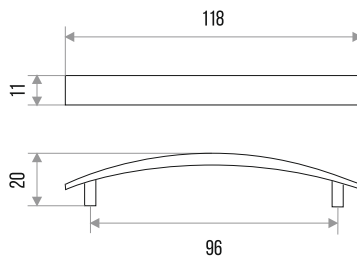

РУЧКА-СКОБА МЕБЕЛЬНАЯ "ZY-9A "

**СПЛАВ
ЦАМ**

ЦВЕТ	МЕЖЦЕНТРОВОЕ РАССТОЯНИЕ, ММ	ВЕС, ГР	АРТИКУЛ
ЗОЛОТО	96	36	303191
ХРОМ	96	36	303192
НИКЕЛЬ	96	36	303193
ХРОМ МАТОВЫЙ	96	36	303194
ЗОЛОТО	128	63	303195
ХРОМ	128	63	303196
НИКЕЛЬ	128	63	303197
ХРОМ МАТОВЫЙ	128	63	303198

РУЧКА-СКОБА МЕБЕЛЬНАЯ "ZY-9B"

**СПЛАВ
ЦАМ**

ЦВЕТ	МЕЖЦЕНТРОВОЕ РАССТОЯНИЕ, ММ	ВЕС, ГР	АРТИКУЛ
ЗОЛОТО	96	22	303217
ХРОМ	96	22	303218
НИКЕЛЬ	96	22	303219
ХРОМ МАТОВЫЙ	96	22	303220