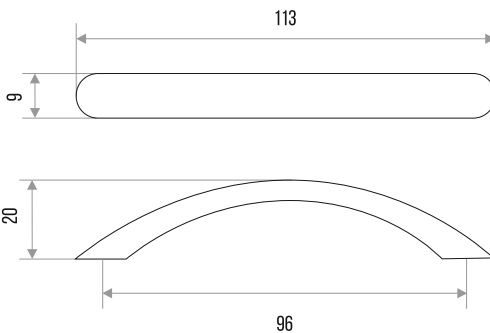

РУЧКА-СКОБА МЕБЕЛЬНАЯ "ZY-19"

**СПЛАВ
ЦАМ**

ЦВЕТ	МЕЖЦЕНТРОВОЕ РАССТОЯНИЕ, ММ	ВЕС, ГР	АРТИКУЛ
ЗОЛОТО	96	32	303199
ХРОМ	96	32	303200
НИКЕЛЬ	96	32	303201
ХРОМ МАТОВЫЙ	96	32	303202
ЧЕРНЫЙ МАТОВЫЙ	96	32	303696