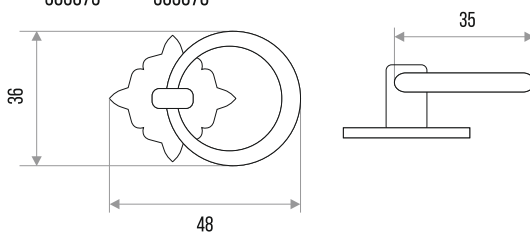

## РУЧКА-ПОДВЕСКА МЕБЕЛЬНАЯ "ZY-101"

СПЛАВ  
ЦАМ

МЕДЬ БРОНЗА

303075

303076