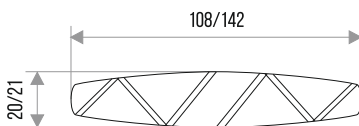

РУЧКА-СКОБА МЕБЕЛЬНАЯ "ZY-871"

**СПЛАВ  
ЦАМ**

ЦВЕТ	МЕЖЦЕНТРОВОЕ РАССТОЯНИЕ, ММ	ВЕС, ГР	АРТИКУЛ
ХРОМ	96	45	303292
ХРОМ	128	60	303291

РУЧКА-СКОБА МЕБЕЛЬНАЯ "ZY-872"

**СПЛАВ  
ЦАМ**

ЦВЕТ	МЕЖЦЕНТРОВОЕ РАССТОЯНИЕ, ММ	ВЕС, ГР	АРТИКУЛ
ХРОМ	96	58	303294
ХРОМ	128	72	303293