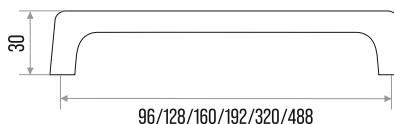

## РУЧКА-СКОБА МЕБЕЛЬНАЯ "8018"

**СПЛАВ  
ЦАМ**

цвет	межцентровое расстояние, мм	вес, гр	Артикул
ХРОМ	96	53	303584
ХРОМ МАТОВЫЙ	96	53	303585
ЧЕРНЫЙ МАТОВЫЙ	96	53	303586
ХРОМ	128	70	303587
ХРОМ МАТОВЫЙ	128	70	303588
ЧЕРНЫЙ МАТОВЫЙ	128	70	303589
ХРОМ	160	87	303590
ХРОМ МАТОВЫЙ	160	87	303591
ЧЕРНЫЙ МАТОВЫЙ	160	87	303592
ХРОМ	192	102	303593
ХРОМ МАТОВЫЙ	192	102	303594
ЧЕРНЫЙ МАТОВЫЙ	192	102	303595
ХРОМ	320	158	303596
ХРОМ МАТОВЫЙ	320	158	303597
ЧЕРНЫЙ МАТОВЫЙ	320	158	303598
ХРОМ	488	340	303599
ХРОМ МАТОВЫЙ	488	340	303620
ЧЕРНЫЙ МАТОВЫЙ	488	340	303621