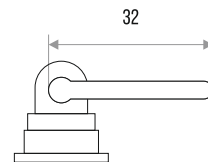

**СПЛАВ
ЦАМ**

МЕДЬ
303073