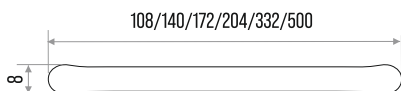

## РУЧКА-СКОБА МЕБЕЛЬНАЯ "8018"

**СПЛАВ  
ЦАМ**

цвет	межцентровое расстояние, мм	вес, гр	Артикул
ХРОМ	96	53	303584
ХРОМ МАТОВЫЙ	96	53	303585
ЧЕРНЫЙ МАТОВЫЙ	96	53	303586
ХРОМ	128	70	303587
ХРОМ МАТОВЫЙ	128	70	303588
ЧЕРНЫЙ МАТОВЫЙ	128	70	303589
ХРОМ	160	87	303590
ХРОМ МАТОВЫЙ	160	87	303591
ЧЕРНЫЙ МАТОВЫЙ	160	87	303592
ХРОМ	192	102	303593
ХРОМ МАТОВЫЙ	192	102	303594
ЧЕРНЫЙ МАТОВЫЙ	192	102	303595
ХРОМ	320	158	303596
ХРОМ МАТОВЫЙ	320	158	303597
ЧЕРНЫЙ МАТОВЫЙ	320	158	303598
ХРОМ	488	340	303599
ХРОМ МАТОВЫЙ	488	340	303620
ЧЕРНЫЙ МАТОВЫЙ	488	340	303621