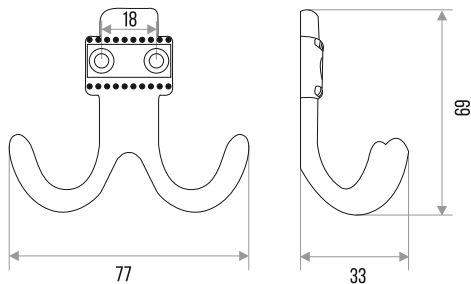

КРЮЧОК МЕБЕЛЬНЫЙ "ZY-209В" 2-РОЖКОВЫЙ

**СПЛАВ
ЦАМ**

ЗОЛОТО	ХРОМ	НИКЕЛЬ
302120	302119	302122
ХРОМ МАТОВЫЙ	МЕДЬ	БРОНЗА
302121	302124	302123

КРЮЧОК МЕБЕЛЬНЫЙ "ZY-110А" 2-РОЖКОВЫЙ

**СПЛАВ
ЦАМ**

ЗОЛОТО	ХРОМ	БЕЛЫЙ	НИКЕЛЬ
302035	302036	302037	302038
ХРОМ МАТОВЫЙ	ДЕРЕВО		
302039	302040