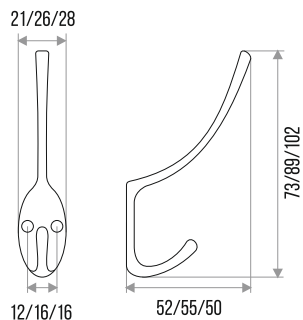

ЗОЛОТО МАЛЫЙ	ХРОМ МАЛЫЙ	БЕЛЫЙ МАЛЫЙ	ЗОЛОТО СРЕДНИЙ	ХРОМ СРЕДНИЙ
302010	302011	302012	302013	302014
БЕЛЫЙ СРЕДНИЙ	ЗОЛОТО БОЛЬШОЙ	ХРОМ БОЛЬШОЙ	БЕЛЫЙ БОЛЬШОЙ	ХРОМ МАТОВЫЙ БОЛЬШОЙ
302015	302016	302017	302018	302019