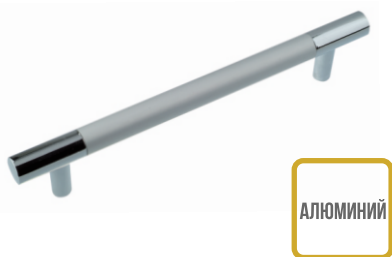

РУЧКА-СКОБА МЕБЕЛЬНАЯ "ZY-1029"