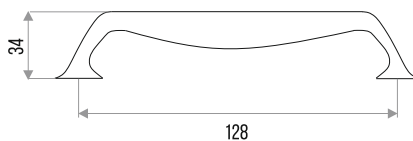

РУЧКА-СКОБА МЕБЕЛЬНАЯ "DMZ-21912"

**СПЛАВ
ЦАМ**

ЦВЕТ	МЕЖЦЕНТРОВОЕ РАССТОЯНИЕ, ММ	ВЕС, ГР	Артикул
ХРОМ	128	76	303415
КРАСНАЯ БРОНЗА	128	76	303416

РУЧКА-СКОБА МЕБЕЛЬНАЯ "ZY-1403"

**СПЛАВ
ЦАМ**

ЦВЕТ	МЕЖЦЕНТРОВОЕ РАССТОЯНИЕ, ММ	ВЕС, ГР	Артикул
ХРОМ	96	53	303335
ХРОМ	128	69	303336
ХРОМ	160	79	303337