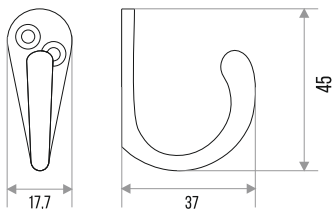

КРЮЧОК МЕБЕЛЬНЫЙ "DMZ-31304" 1-РОЖКОВЫЙ

СПЛАВ
ЦАМ

МАТОВЫЙ БРАШИРОВАННЫЙ ЧЕРНЫЙ НИКЕЛЬ	ЧЕРНЫЙ МАТОВЫЙ
303729	303731
БЕЛЫЙ МАТОВЫЙ	ХРОМ МАТОВЫЙ
303730	303728

КРЮЧОК МЕБЕЛЬНЫЙ "ZY-205" 1-РОЖКОВЫЙ

СПЛАВ
ЦАМ

ЗОЛОТО	ХРОМ	БЕЛЫЙ
302053	302054	302055

КРЮЧОК МЕБЕЛЬНЫЙ "ZY-3006S" 1-РОЖКОВЫЙ

СТАЛЬ

БЕЛЫЙ	НИКЕЛЬ	КОРИЧНЕВЫЙ
302064	302065	302066