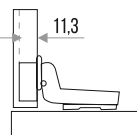

ЦВЕТ	ВЕС, ГР	Артикул
ХРОМ	118	314017