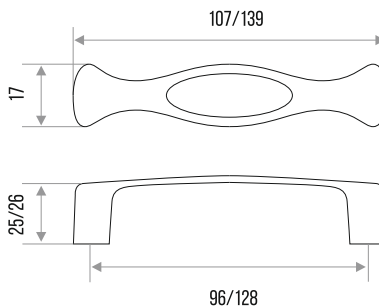

РУЧКА-СКОБА МЕБЕЛЬНАЯ "ZY-858"

СПЛАВ  
ЦАМ

ЦВЕТ	МЕЖЦЕНТРОВОЕ РАССТОЯНИЕ, ММ	ВЕС, ГР	АРТИКУЛ
ХРОМ	96	39	303315
ХРОМ	128	41	303316

РУЧКА-СКОБА МЕБЕЛЬНАЯ "ZY-859"

СПЛАВ  
ЦАМ

ЦВЕТ	МЕЖЦЕНТРОВОЕ РАССТОЯНИЕ, ММ	ВЕС, ГР	АРТИКУЛ
ХРОМ	96	52	303313
ХРОМ	128	65	303314