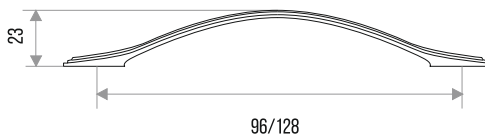

РУЧКА-СКОБА МЕБЕЛЬНАЯ "ZY-697"