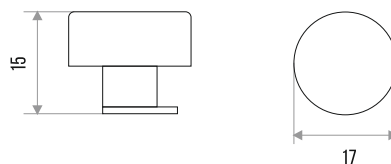

БРОНЗА	ЗОЛОТО	МЕДЬ
304001	304002	304003

НИКЕЛЬ	ХРОМ МАТОВЫЙ	ХРОМ
304004	304005	304006

КРЕПЕЖ В КОМПЛЕКТЕ