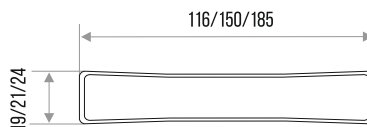

РУЧКА-СКОБА МЕБЕЛЬНАЯ "ZY-875"

СПЛАВ
ЦАМ

ЦВЕТ	МЕЖЦЕНТРОВОЕ РАССТОЯНИЕ, ММ	ВЕС, ГР	АРТИКУЛ
ХРОМ	96	78	303310
ХРОМ	128	102	303311
ХРОМ	160	134	303312

КОЛЛЕКЦИЯ "AURUM PREMIUM"

РУЧКА-СКОБА МЕБЕЛЬНАЯ "ZY-700"

СПЛАВ
ЦАМ

ЦВЕТ	МЕЖЦЕНТРОВОЕ РАССТОЯНИЕ, ММ	ВЕС, ГР	АРТИКУЛ
ХРОМ/НИКЕЛЬ	96	66	303286
ЗОЛОТО/НИКЕЛЬ	96	66	303285
ХРОМ/НИКЕЛЬ	128	72	303284
ЗОЛОТО/НИКЕЛЬ	128	72	303283