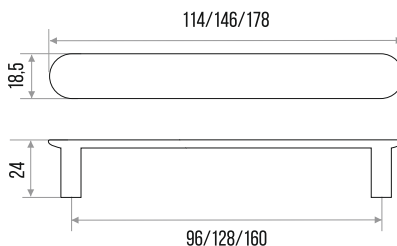

РУЧКА-СКОБА МЕБЕЛЬНАЯ "DMZ-22650"

**СПЛАВ
ЦАМ**

ЦВЕТ	МЕЖЦЕНТРОВОЕ РАССТОЯНИЕ, ММ	ВЕС, ГР	АРТИКУЛ
ХРОМ МАТОВЫЙ	96	48	303622
ЧЕРНЫЙ МАТОВЫЙ	96	48	303623
БЕЛЫЙ МАТОВЫЙ	96	48	303624
ГРАФИТ	96	48	303625
ХРОМ МАТОВЫЙ	128	58	303626
ЧЕРНЫЙ МАТОВЫЙ	128	58	303627
БЕЛЫЙ МАТОВЫЙ	128	58	303628
ГРАФИТ	128	58	303629
ХРОМ МАТОВЫЙ	160	70	303630
ЧЕРНЫЙ МАТОВЫЙ	160	70	303631
БЕЛЫЙ МАТОВЫЙ	160	70	303632
ГРАФИТ	160	70	303633

РУЧКА-СКОБА МЕБЕЛЬНАЯ "22650"

**СПЛАВ
ЦАМ**

ЦВЕТ	МЕЖЦЕНТРОВОЕ РАССТОЯНИЕ, ММ	ВЕС, ГР	АРТИКУЛ
ХРОМ МАТОВЫЙ	192	87	303700
ЧЕРНЫЙ МАТОВЫЙ	192	87	303701
БЕЛЫЙ МАТОВЫЙ	192	87	303702
ГРАФИТ	192	87	303703
ХРОМ МАТОВЫЙ	256	108	303704
ЧЕРНЫЙ МАТОВЫЙ	256	108	303705
БЕЛЫЙ МАТОВЫЙ	256	108	303706
ГРАФИТ	256	108	303707