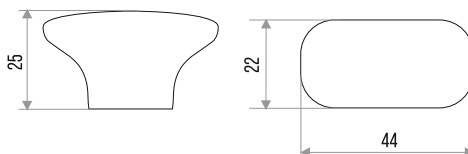

РУЧКА-КНОПКА МЕБЕЛЬНАЯ "9088"

СПЛАВ
ЦАМ

ХРОМ	ХРОМ МАТОВЫЙ	ЧЕРНЫЙ МАТОВЫЙ
303510	303511	303512
БЕЛЫЙ МАТОВЫЙ	ГРАФИТ	ЗОЛОТО МАТОВЫЙ
303513	303514	303515

РУЧКА-КНОПКА МЕБЕЛЬНАЯ "2063К"

СПЛАВ
ЦАМ

ХРОМ МАТОВЫЙ	ЧЕРНЫЙ МАТОВЫЙ	БЕЛЫЙ МАТОВЫЙ
303529	303530	303531
ГРАФИТ	ЗОЛОТО МАТОВЫЙ	
303532	303533	

РУЧКА-КНОПКА МЕБЕЛЬНАЯ "9095"

АЛЮМИНИЙ

ХРОМ	ХРОМ МАТОВЫЙ	ЧЕРНЫЙ МАТОВЫЙ
303581	303582	303583