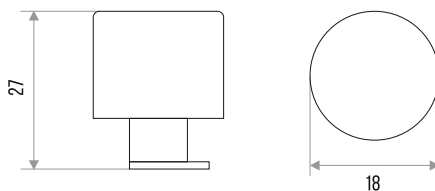

ХРОМ	ХРОМ МАТОВЫЙ
304018	304017

КРЕПЕЖ В КОМПЛЕКТЕ