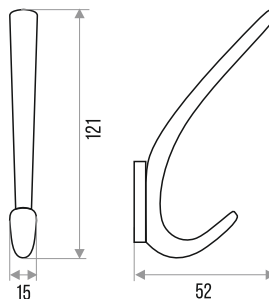

## КРЮЧОК МЕБЕЛЬНЫЙ "DMZ-31304" 1-РОЖКОВЫЙ

СПЛАВ  
ЦАМ

МАТОВЫЙ БРАШИРОВАННЫЙ ЧЕРНЫЙ НИКЕЛЬ	ЧЕРНЫЙ МАТОВЫЙ
303729	303731
БЕЛЫЙ МАТОВЫЙ	ХРОМ МАТОВЫЙ
303730	303728