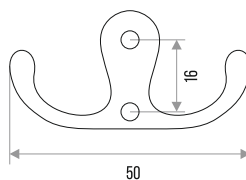

КРЮЧОК МЕБЕЛЬНЫЙ "ZY-110M" 2-РОЖКОВЫЙ

**СПЛАВ
ЦАМ**

<u>ЗОЛОТО</u>	<u>ХРОМ</u>	<u>БЕЛЫЙ</u>	<u>НИКЕЛЬ</u>
302028	302029	302030	302031
<u>ДЕРЕВО</u>	<u>БРОНЗА</u>	<u>ХРОМ МАТОВЫЙ</u>	
302033	302034	302032	

КРЮЧОК МЕБЕЛЬНЫЙ "ZY-201B/201C" 2-РОЖКОВЫЙ

**СПЛАВ
ЦАМ**

<u>ЗОЛОТО</u>	<u>ХРОМ</u>	<u>НИКЕЛЬ</u>	<u>ХРОМ МАТОВЫЙ</u>
<u>УСИЛЕННЫЙ</u>	<u>УСИЛЕННЫЙ</u>	<u>УСИЛЕННЫЙ</u>	<u>УСИЛЕННЫЙ</u>
302076	302077	302078	302079
<u>МЕДЬ</u>	<u>БРОНЗА</u>	<u>ЗОЛОТО</u>	<u>ХРОМ</u>
<u>УСИЛЕННЫЙ</u>	<u>УСИЛЕННЫЙ</u>	<u>УСИЛЕННЫЙ</u>	<u>УСИЛЕННЫЙ</u>
302080	302081	302112	302113
<u>НИКЕЛЬ</u>	<u>ХРОМ МАТОВЫЙ</u>	<u>БРОНЗА</u>	
302132	302114	302115