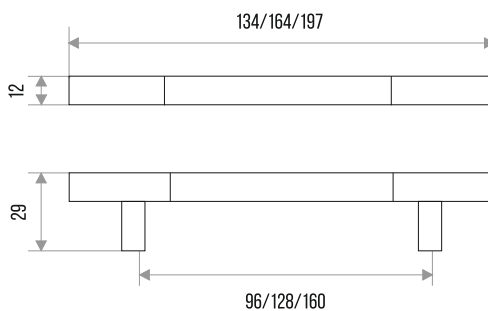

ЦВЕТ	МЕЖЦЕНТРОВОЕ РАССТОЯНИЕ, ММ	ВЕС, ГР	АРТИКУЛ
ХРОМ/ХРОМ МАТОВЫЙ	96	66	303185
ХРОМ/ХРОМ МАТОВЫЙ	128	71	303186
ХРОМ/ХРОМ МАТОВЫЙ	160	76	303187