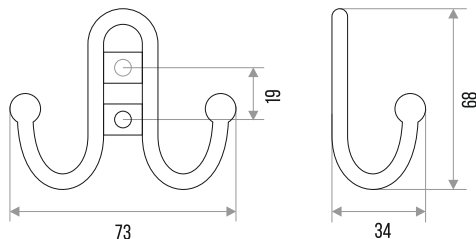

### КРЮЧОК МЕБЕЛЬНЫЙ "ZY-208B" 2-РОЖКОВЫЙ

ЗОЛОТО	ХРОМ	ХРОМ МАТОВЫЙ	БРОНЗА
302092	302093	302134	302133