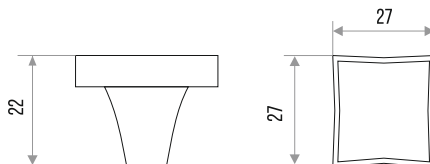

СПЛАВ  
ЦАМ

БРОНЗА  
303036

РУЧКА-КНОПКА МЕБЕЛЬНАЯ "ZY-1023"

СПЛАВ  
ЦАМ

БРОНЗА  
303034

РУЧКА-КНОПКА МЕБЕЛЬНАЯ "ZY-875"

СПЛАВ  
ЦАМ

ХРОМ  
303309