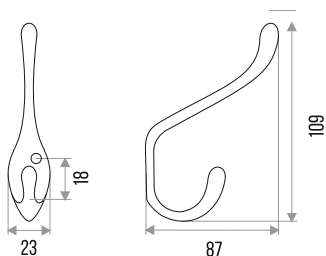

ЗОЛОТО	ХРОМ	БЕЛЫЙ	ЗОЛОТО МАТОВЫЙ
302020	302021	302022	302023
НИКЕЛЬ			
302024