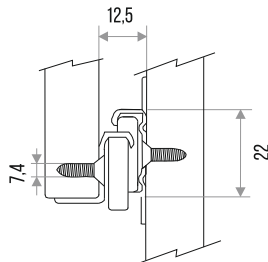

ПОСАДОЧНЫЕ ОТВЕРСТИЯ