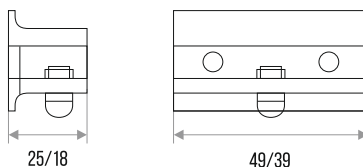

КРЕПЕЖ В КОМПЛЕКТЕ. МАКСИМАЛЬНАЯ ТОЛЩИНА СТЕКЛА - 9 ММ И 6 ММ СООТВЕТСТВЕННО РАЗМЕРАМ