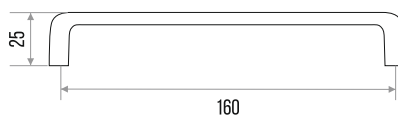

РУЧКА-СКОБА МЕБЕЛЬНАЯ "8653"

СПЛАВ
ЦАМ

ЦВЕТ	МЕЖЦЕНТРОВОЕ РАССТОЯНИЕ, ММ	ВЕС, ГР	АРТИКУЛ
ХРОМ	128	102	303708
ХРОМ МАТОВЫЙ	128	102	303709
МАТОВЫЙ БРАШИРОВАННЫЙ ЧЕРНЫЙ НИКЕЛЬ	128	102	303710
ЧЕРНЫЙ МАТОВЫЙ	128	102	303711
БЕЛЫЙ МАТОВЫЙ	128	102	303712
ХРОМ	192	128	303713
ХРОМ МАТОВЫЙ	192	128	303714
МАТОВЫЙ БРАШИРОВАННЫЙ ЧЕРНЫЙ НИКЕЛЬ	192	128	303715
ЧЕРНЫЙ МАТОВЫЙ	192	128	303716
БЕЛЫЙ МАТОВЫЙ	192	128	303717
ХРОМ	256	155	303718
ХРОМ МАТОВЫЙ	256	155	303719
МАТОВЫЙ БРАШИРОВАННЫЙ ЧЕРНЫЙ НИКЕЛЬ	256	155	303720
ЧЕРНЫЙ МАТОВЫЙ	256	155	303721
БЕЛЫЙ МАТОВЫЙ	256	155	303722
ХРОМ	320	180	303723
ХРОМ МАТОВЫЙ	320	180	303724
МАТОВЫЙ БРАШИРОВАННЫЙ ЧЕРНЫЙ НИКЕЛЬ	320	180	303725
ЧЕРНЫЙ МАТОВЫЙ	320	180	303726
БЕЛЫЙ МАТОВЫЙ	320	180	303727

РУЧКА-СКОБА МЕБЕЛЬНАЯ "2567"

СПЛАВ
ЦАМ

ЦВЕТ	МЕЖЦЕНТРОВОЕ РАССТОЯНИЕ, ММ	ВЕС, ГР	АРТИКУЛ
ХРОМ МАТОВЫЙ	160	103	303516
ЧЕРНЫЙ МАТОВЫЙ	160	103	303517
БЕЛЫЙ МАТОВЫЙ	160	103	303518
МАТОВЫЙ БРАШИРОВАННЫЙ ЧЕРНЫЙ НИКЕЛЬ	160	103	303519