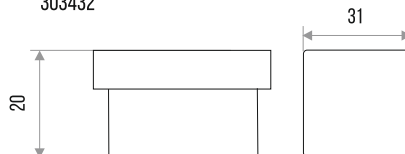

**СПЛАВ
ЦАМ**

ЗОЛОТО	ХРОМ	НИКЕЛЬ
303429	303430	303431

ХРОМ МАТОВЫЙ

303432