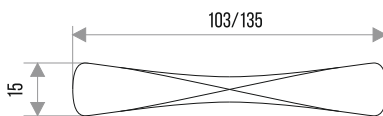

КОЛЛЕКЦИЯ "ILLUSION CRYSTALS"

**СПЛАВ
ЦАМ**

ЦВЕТ	МЕЖЦЕНТРОВОЕ РАССТОЯНИЕ, ММ	ВЕС, ГР	АРТИКУЛ
ХРОМ	96	45	303292
ХРОМ	128	60	303291

РУЧКА-СКОБА МЕБЕЛЬНАЯ "ZY-872"

**СПЛАВ
ЦАМ**

ЦВЕТ	МЕЖЦЕНТРОВОЕ РАССТОЯНИЕ, ММ	ВЕС, ГР	АРТИКУЛ
ХРОМ	96	58	303294
ХРОМ	128	72	303293

РУЧКА-СКОБА МЕБЕЛЬНАЯ "ZY-873"

**СПЛАВ
ЦАМ**

ЦВЕТ	МЕЖЦЕНТРОВОЕ РАССТОЯНИЕ, ММ	ВЕС, ГР	АРТИКУЛ
ХРОМ	128	89	303295