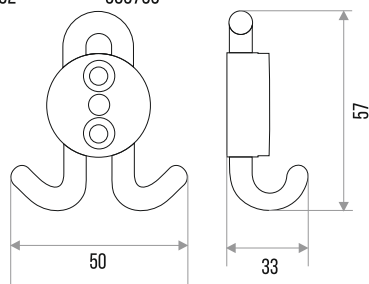

ХРОМ	ЧЕРНЫЙ МАТОВЫЙ
303732	303733