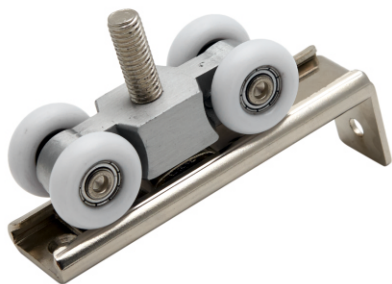

**КОМПЛЕКТ РОЛИКОВ ДЛЯ РАЗДВИЖНЫХ ДВЕРЕЙ
QD-326 С ФИКСАТОРОМ ТОРЦ/НАКЛ**