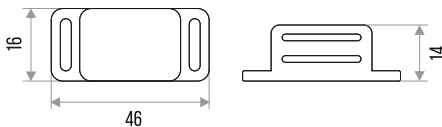

**ЗАЩЕЛКА МАГНИТНАЯ БОЛЬШАЯ**

БЕЛАЯ	КОРИЧНЕВАЯ
307005	307006

**ПОЛКОДЕРЖАТЕЛЬ**

ЦВЕТ	КОЛИЧЕСТВО ШТ	Артикул
ХРОМ	2000	307071
ХРОМ	5000	307072

**СТЯЖКА МЕЖСЕКЦИОННАЯ М4Х27+М4Х15**

ЦВЕТ	КОЛИЧЕСТВО ШТ	Артикул
ХРОМ	2000	307073