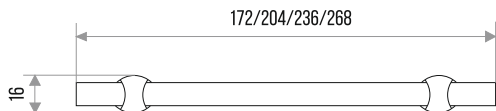

## РУЧКА-СКОБА МЕБЕЛЬНАЯ "DMZ-50039"

СПЛАВ ЦАМ

ЦВЕТ	МЕЖЦЕНТРОВОЕ РАССТОЯНИЕ, ММ	ВЕС, ГР	АРТИКУЛ
АНТИЧНОЕ СЕРЕБРО	128	202	303373
АНТИЧНАЯ БРОНЗА	128	202	303369
АНТИЧНОЕ СЕРЕБРО	160	230	303374
АНТИЧНАЯ БРОНЗА	160	230	303370
АНТИЧНОЕ СЕРЕБРО	192	258	303375
АНТИЧНАЯ БРОНЗА	192	258	303371
АНТИЧНОЕ СЕРЕБРО	224	286	303376
АНТИЧНАЯ БРОНЗА	224	286	303372