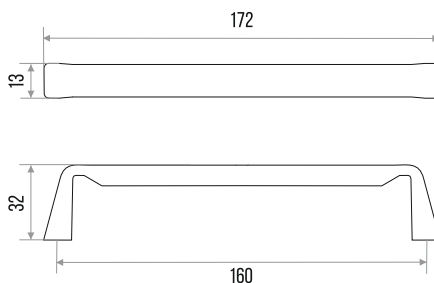

РУЧКА-СКОБА МЕБЕЛЬНАЯ "9456"

СПЛАВ
ЦАМ

ЦВЕТ	МЕЖЦЕНТРОВОЕ РАССТОЯНИЕ, ММ	ВЕС, ГР	АРТИКУЛ
ХРОМ	160	119	303549
ЧЕРНЫЙ МАТОВЫЙ	160	119	303550
ГРАФИТ	160	119	303551
ЗОЛОТО МАТОВЫЙ	160	119	303552
ХРОМ	192	136	303553
ЧЕРНЫЙ МАТОВЫЙ	192	136	303554
ГРАФИТ	192	136	303555
ЗОЛОТО МАТОВЫЙ	192	136	303556
ХРОМ	224	142	303557
ЧЕРНЫЙ МАТОВЫЙ	224	142	303558
ГРАФИТ	224	142	303559
ЗОЛОТО МАТОВЫЙ	224	142	303560
ХРОМ	256	182	303561
ЧЕРНЫЙ МАТОВЫЙ	256	182	303562
ГРАФИТ	256	182	303563
ЗОЛОТО МАТОВЫЙ	256	182	303564

РУЧКА-СКОБА МЕБЕЛЬНАЯ "DMZ-22707"

СПЛАВ
ЦАМ

ЦВЕТ	МЕЖЦЕНТРОВОЕ РАССТОЯНИЕ, ММ	ВЕС, ГР	АРТИКУЛ
ХРОМ МАТОВЫЙ	160	134	303520
ЧЕРНЫЙ МАТОВЫЙ	160	134	303521
БЕЛЫЙ МАТОВЫЙ	160	134	303522
ШАМПАНЬ РОЗОВЫЙ	160	134	303523