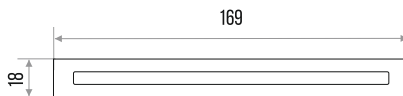

РУЧКА-СКОБА МЕБЕЛЬНАЯ "8653"

СПЛАВ
ЦАМ

ЦВЕТ	МЕЖЦЕНТРОВОЕ РАССТОЯНИЕ, ММ	ВЕС, ГР	АРТИКУЛ
ХРОМ	128	102	303708
ХРОМ МАТОВЫЙ	128	102	303709
МАТОВЫЙ БРАШИРОВАННЫЙ ЧЕРНЫЙ НИКЕЛЬ	128	102	303710
ЧЕРНЫЙ МАТОВЫЙ	128	102	303711
БЕЛЫЙ МАТОВЫЙ	128	102	303712
ХРОМ	192	128	303713
ХРОМ МАТОВЫЙ	192	128	303714
МАТОВЫЙ БРАШИРОВАННЫЙ ЧЕРНЫЙ НИКЕЛЬ	192	128	303715
ЧЕРНЫЙ МАТОВЫЙ	192	128	303716
БЕЛЫЙ МАТОВЫЙ	192	128	303717
ХРОМ	256	155	303718
ХРОМ МАТОВЫЙ	256	155	303719
МАТОВЫЙ БРАШИРОВАННЫЙ ЧЕРНЫЙ НИКЕЛЬ	256	155	303720
ЧЕРНЫЙ МАТОВЫЙ	256	155	303721
БЕЛЫЙ МАТОВЫЙ	256	155	303722
ХРОМ	320	180	303723
ХРОМ МАТОВЫЙ	320	180	303724
МАТОВЫЙ БРАШИРОВАННЫЙ ЧЕРНЫЙ НИКЕЛЬ	320	180	303725
ЧЕРНЫЙ МАТОВЫЙ	320	180	303726
БЕЛЫЙ МАТОВЫЙ	320	180	303727

РУЧКА-СКОБА МЕБЕЛЬНАЯ "2567"

СПЛАВ
ЦАМ

ЦВЕТ	МЕЖЦЕНТРОВОЕ РАССТОЯНИЕ, ММ	ВЕС, ГР	АРТИКУЛ
ХРОМ МАТОВЫЙ	160	103	303516
ЧЕРНЫЙ МАТОВЫЙ	160	103	303517
БЕЛЫЙ МАТОВЫЙ	160	103	303518
МАТОВЫЙ БРАШИРОВАННЫЙ ЧЕРНЫЙ НИКЕЛЬ	160	103	303519