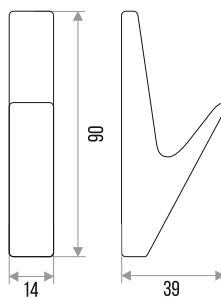

**СПЛАВ
ЦАМ**

ЧЕРНЫЙ МАТОВЫЙ	ЗОЛОТО МАТОВЫЙ	ХРОМ
302100	302101	302102
БЕЛЫЙ МАТОВЫЙ		
302117