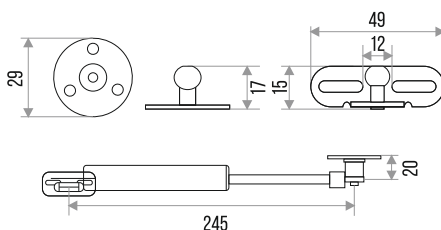

ЦВЕТ	НАГРУЗКА, N	Артикул
ХРОМ МАТОВЫЙ	60	311011
ХРОМ МАТОВЫЙ	80	311012