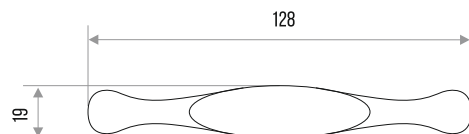

РУЧКА-СКОБА МЕБЕЛЬНАЯ "1244"

**СПЛАВ
ЦАМ**

ЦВЕТ	МЕЖЦЕНТРОВОЕ РАССТОЯНИЕ, ММ	ВЕС, ГР	АРТИКУЛ
ХРОМ	96	34	303355
ХРОМ	128	57	303357
ХРОМ МАТОВЫЙ	128	57	303358

РУЧКА-СКОБА МЕБЕЛЬНАЯ "ZY-1039"

**СПЛАВ
ЦАМ**

ЦВЕТ	МЕЖЦЕНТРОВОЕ РАССТОЯНИЕ, ММ	ВЕС, ГР	АРТИКУЛ
БРОНЗА	96	52	303169