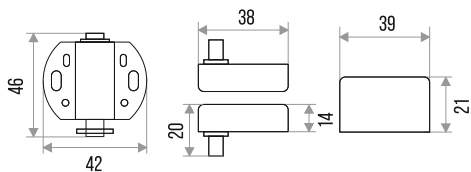

ЗОЛОТО	ХРОМ
307009	307010