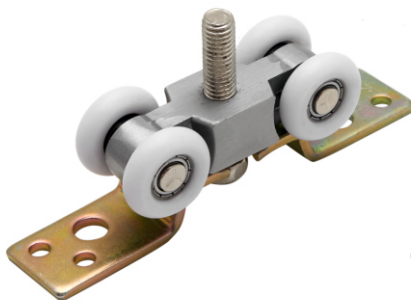

Артикул

203008

КОМПЛЕКТ РОЛИКОВ ДЛЯ РАЗДВИЖНЫХ ДВЕРЕЙ  
QD-018 С ФИКСАТОРОМ ВЕРХН/НАКЛ

Артикул  
203006

КОМПЛЕКТ РОЛИКОВ ДЛЯ РАЗДВИЖНЫХ ДВЕРЕЙ  
QD-978 С ФИКСАТОРОМ ВЕРХН/ВКЛ

Артикул  
203009

**НАПРАВЛЯЮЩАЯ ДЛЯ  
РАЗДВИЖНЫХ ДВЕРЕЙ**