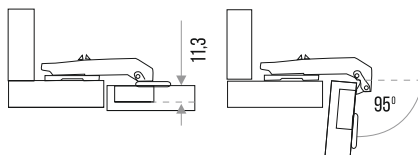

ЦВЕТ	ВЕС, ГР	АРТИКУЛ
ХРОМ	63	314014

**ПЕТЛЯ МЕБЕЛЬНАЯ ДЛЯ УГЛОВЫХ ДВЕРЕЙ  
45° SLIDE-ON С ПЛОЩАДКОЙ**

ЦВЕТ	ВЕС, ГР	Артикул
ХРОМ	66	314005

**ПЕТЛЯ МЕБЕЛЬНАЯ ДЛЯ ФАЛЬШ-ПАНЕЛЕЙ  
SLIDE-ON С ПЛОЩАДКОЙ**

ЦВЕТ	ВЕС, ГР	Артикул
ХРОМ	67	314006