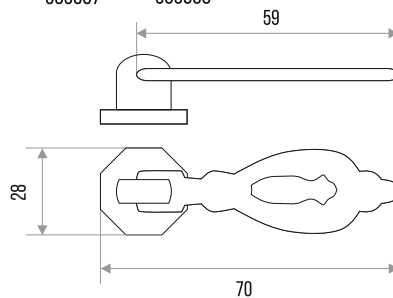

## РУЧКА-ПОДВЕСКА МЕБЕЛЬНАЯ "ZY-1235"

СПЛАВ  
ЦАМ

МЕДЬ БРОНЗА

303067

303068

**РУЧКА-ПОДВЕСКА МЕБЕЛЬНАЯ "ZY-99"**

**СПЛАВ  
ЦАМ**

МЕДЬ	БРОНЗА
303069	303070