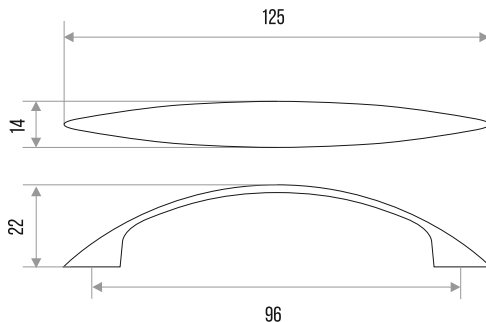

РУЧКА-СКОБА МЕБЕЛЬНАЯ "ZY-10"

СПЛАВ ЦАМ

ЦВЕТ	МЕЖЦЕНТРОВОЕ РАССТОЯНИЕ, ММ	ВЕС, ГР	Артикул
ХРОМ	96	26	303253
ХРОМ МАТОВЫЙ	96	26	303382
ЗОЛОТО	96	26	303384

РУЧКА-СКОБА МЕБЕЛЬНАЯ "ZY-7А БАБОЧКА"

СПЛАВ ЦАМ

ЦВЕТ	НАИМЕНОВАНИЕ	ВЕС, ГР	Артикул
ЗОЛОТО	"ZY-7А БАБОЧКА" 96ММ	36	303165
ЗОЛОТО	"ZY-7С БАБОЧКА" 96ММ	21	303329
ХРОМ	"ZY-7А БАБОЧКА" 96ММ	36	303166
ХРОМ	"ZY-7С БАБОЧКА" 96ММ	21	303330
НИКЕЛЬ	"ZY-7А БАБОЧКА" 96ММ	36	303167
НИКЕЛЬ	"ZY-7С БАБОЧКА" 96ММ	21	303385
ХРОМ МАТОВЫЙ	"ZY-7А БАБОЧКА" 96ММ	36	303168
ЧЕРНЫЙ МАТОВЫЙ	"ZY-7А БАБОЧКА" 96ММ	36	303738
ХРОМ МАТОВЫЙ	"ZY-7С БАБОЧКА" 96ММ	21	303331
ЗОЛОТО	ZY-7С БАБОЧКА" 128ММ	45	303173
ХРОМ	ZY-7С БАБОЧКА" 128ММ	45	303174
НИКЕЛЬ	ZY-7С БАБОЧКА" 128ММ	45	303175
ХРОМ МАТОВЫЙ	ZY-7С БАБОЧКА" 128ММ	45	303176