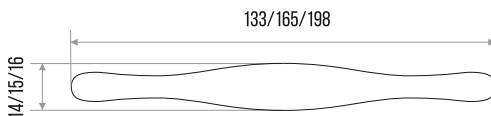

РУЧКА-СКОБА МЕБЕЛЬНАЯ "DMZ-21912"

**СПЛАВ
ЦАМ**

ЦВЕТ	МЕЖЦЕНТРОВОЕ РАССТОЯНИЕ, ММ	ВЕС, ГР	Артикул
ХРОМ	128	76	303415
КРАСНАЯ БРОНЗА	128	76	303416

РУЧКА-СКОБА МЕБЕЛЬНАЯ "ZY-1403"

**СПЛАВ
ЦАМ**

ЦВЕТ	МЕЖЦЕНТРОВОЕ РАССТОЯНИЕ, ММ	ВЕС, ГР	Артикул
ХРОМ	96	53	303335
ХРОМ	128	69	303336
ХРОМ	160	79	303337