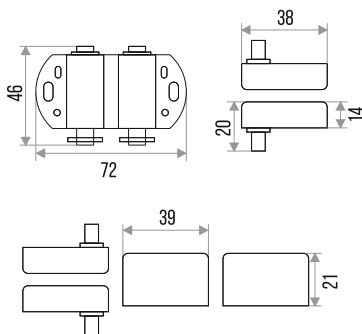

ЗОЛОТО	ХРОМ
307012	307013