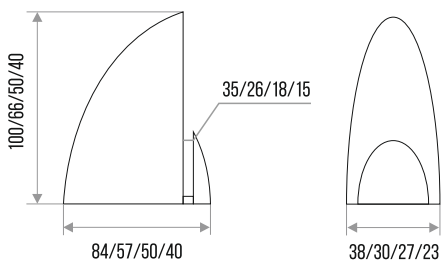

КРЕПЕЖ В КОМПЛЕКТЕ