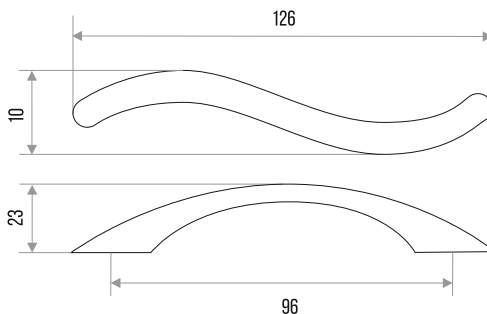

РУЧКА-СКОБА МЕБЕЛЬНАЯ "ZY-8С"

**СПЛАВ
ЦАМ**

ЦВЕТ	МЕЖЦЕНТРОВОЕ РАССТОЯНИЕ, ММ	ВЕС, ГР	АРТИКУЛ
ХРОМ	64	12	303203
ЗОЛОТО	96	18	303161
ХРОМ	96	18	303162
НИКЕЛЬ	96	18	303163
ХРОМ МАТОВЫЙ	96	18	303164
ЗОЛОТО	128	32	303177
ХРОМ	128	32	303178
НИКЕЛЬ	128	32	303179
ХРОМ МАТОВЫЙ	128	32	303180
ЧЕРНЫЙ МАТОВЫЙ	128	32	303698

РУЧКА-СКОБА МЕБЕЛЬНАЯ "ZY-24"

**СПЛАВ
ЦАМ**

ЦВЕТ	МЕЖЦЕНТРОВОЕ РАССТОЯНИЕ, ММ	ВЕС, ГР	АРТИКУЛ
ЗОЛОТО	96	43	303181
ХРОМ	96	43	303182
НИКЕЛЬ	96	43	303183
ХРОМ МАТОВЫЙ	96	43	303184