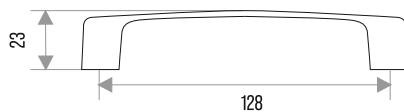

РУЧКА-СКОБА МЕБЕЛЬНАЯ "ZY-874"