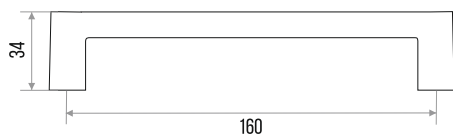

РУЧКА-СКОБА МЕБЕЛЬНАЯ "22435"

АЛЮМИНИЙ

ЦВЕТ	МЕЖЦЕНТРОВОЕ РАССТОЯНИЕ, ММ	ВЕС, ГР	АРТИКУЛ
ЧЕРНЫЙ МАТОВЫЙ	160	74	303734
ШАМПАНЬ СЕРЕБРО	160	74	303735
ШАМПАНЬ ЗОЛОТО	160	74	303736
ШАМПАНЬ РОЗОВЫЙ	160	74	303737

РУЧКА-СКОБА МЕБЕЛЬНАЯ "DMZ-50039"

СПЛАВ ЦАМ

ЦВЕТ	МЕЖЦЕНТРОВОЕ РАССТОЯНИЕ, ММ	ВЕС, ГР	АРТИКУЛ
АНТИЧНОЕ СЕРЕБРО	128	202	303373
АНТИЧНАЯ БРОНЗА	128	202	303369
АНТИЧНОЕ СЕРЕБРО	160	230	303374
АНТИЧНАЯ БРОНЗА	160	230	303370
АНТИЧНОЕ СЕРЕБРО	192	258	303375
АНТИЧНАЯ БРОНЗА	192	258	303371
АНТИЧНОЕ СЕРЕБРО	224	286	303376
АНТИЧНАЯ БРОНЗА	224	286	303372