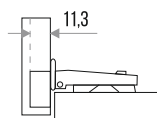

**ПЕТЛЯ МЕБЕЛЬНАЯ ПОЛУНАКЛАДНАЯ
SLIP-ON С ДОВОДЧИКОМ 3D**

ЦВЕТ	ВЕС, ГР	АРТИКУЛ
ХРОМ	109	314015