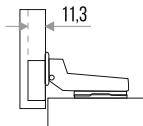

ЦВЕТ	ВЕС, ГР	АРТИКУЛ
ХРОМ	99	314013

**ПЕТЛЯ МЕБЕЛЬНАЯ НАКЛАДНАЯ  
SLIP-ON С ДОВОДЧИКОМ 3D**

ЦВЕТ	ВЕС, ГР	АРТИКУЛ
ХРОМ	109	314015

**ПЕТЛЯ МЕБЕЛЬНАЯ ПОЛУНАКЛАДНАЯ  
SLIP-ON С ДОВОДЧИКОМ 3D**

ЦВЕТ	ВЕС, ГР	Артикул
ХРОМ	114	314016