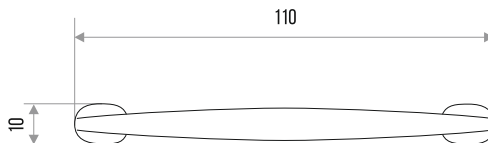

**СПЛАВ
ЦАМ**

ЦВЕТ	МЕЖЦЕНТРОВОЕ РАССТОЯНИЕ, ММ	ВЕС, ГР	Артикул
ХРОМ	96	25	303222