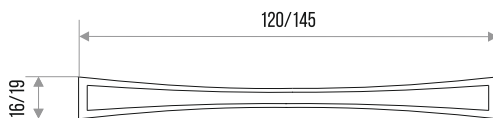

РУЧКА-СКОБА МЕБЕЛЬНАЯ "1244"

**СПЛАВ
ЦАМ**

ЦВЕТ	МЕЖЦЕНТРОВОЕ РАССТОЯНИЕ, ММ	ВЕС, ГР	АРТИКУЛ
ХРОМ	96	34	303355
ХРОМ	128	57	303357
ХРОМ МАТОВЫЙ	128	57	303358

РУЧКА-СКОБА МЕБЕЛЬНАЯ "ZY-1039"

**СПЛАВ
ЦАМ**

ЦВЕТ	МЕЖЦЕНТРОВОЕ РАССТОЯНИЕ, ММ	ВЕС, ГР	АРТИКУЛ
БРОНЗА	96	52	303169