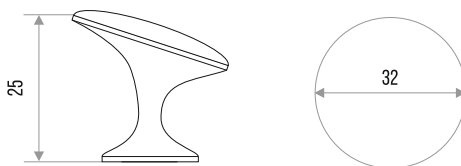

РУЧКА-КНОПКА МЕБЕЛЬНАЯ "ZY-108"

СПЛАВ
ЦАМ

ЗОЛОТО	ХРОМ	ХРОМ МАТОВЫЙ	БРОНЗА
303030	303031	303032	303033

РУЧКА-КНОПКА МЕБЕЛЬНАЯ "ZY-46"

СПЛАВ
ЦАМ

ЗОЛОТО	ХРОМ	НИКЕЛЬ	ХРОМ МАТОВЫЙ
303421	303422	303423	303424

РУЧКА-КНОПКА МЕБЕЛЬНАЯ "ZY-59"

СПЛАВ
ЦАМ

ЗОЛОТО	ХРОМ	НИКЕЛЬ	ХРОМ МАТОВЫЙ
303425	303426	303427	303428