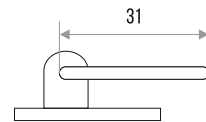

## РУЧКА-ПОДВЕСКА МЕБЕЛЬНАЯ "ZY-1235"

СПЛАВ  
ЦАМ

МЕДЬ БРОНЗА

303067

303068

**РУЧКА-ПОДВЕСКА МЕБЕЛЬНАЯ "ZY-99"**

**СПЛАВ  
ЦАМ**

МЕДЬ	БРОНЗА
303069	303070