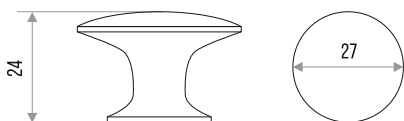

РУЧКА-КНОПКА МЕБЕЛЬНАЯ "ZY-84"

**СПЛАВ
ЦАМ**

ЗОЛОТО	ХРОМ	БЕЛЫЙ
303037	303038	303039

НИКЕЛЬ	ЧЕРНЫЙ	ЧЕРНЫЙ МАТОВЫЙ
303040	303041	303848

РУЧКА-КНОПКА МЕБЕЛЬНАЯ "ZY-15"

**СПЛАВ
ЦАМ**

ЗОЛОТО	ХРОМ	НИКЕЛЬ	ХРОМ МАТОВЫЙ
303021	303022	303023	303024

РУЧКА-КНОПКА МЕБЕЛЬНАЯ "ZY-71"

**СПЛАВ
ЦАМ**

БЕЛЫЙ
303049