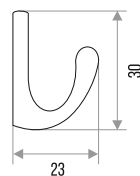

КРЮЧОК МЕБЕЛЬНЫЙ "ZY-110M" 2-РОЖКОВЫЙ

**СПЛАВ
ЦАМ**

<u>ЗОЛОТО</u>	<u>ХРОМ</u>	<u>БЕЛЫЙ</u>	<u>НИКЕЛЬ</u>
302028	302029	302030	302031
<u>ДЕРЕВО</u>	<u>БРОНЗА</u>	<u>ХРОМ МАТОВЫЙ</u>	
302033	302034	302032	

КРЮЧОК МЕБЕЛЬНЫЙ "ZY-201B/201C" 2-РОЖКОВЫЙ

**СПЛАВ
ЦАМ**

<u>ЗОЛОТО</u>	<u>ХРОМ</u>	<u>НИКЕЛЬ</u>	<u>ХРОМ МАТОВЫЙ</u>
<u>УСИЛЕННЫЙ</u>	<u>УСИЛЕННЫЙ</u>	<u>УСИЛЕННЫЙ</u>	<u>УСИЛЕННЫЙ</u>
302076	302077	302078	302079
<u>МЕДЬ</u>	<u>БРОНЗА</u>	<u>ЗОЛОТО</u>	<u>ХРОМ</u>
<u>УСИЛЕННЫЙ</u>	<u>УСИЛЕННЫЙ</u>	<u>УСИЛЕННЫЙ</u>	<u>УСИЛЕННЫЙ</u>
302080	302081	302112	302113
<u>НИКЕЛЬ</u>	<u>ХРОМ МАТОВЫЙ</u>	<u>БРОНЗА</u>	
302132	302114	302115