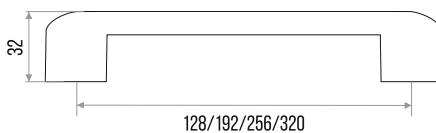

ЦВЕТ	МЕЖЦЕНТРОВОЕ РАССТОЯНИЕ, ММ	ВЕС, ГР	АРТИКУЛ
ХРОМ	128	102	303708
ХРОМ МАТОВЫЙ	128	102	303709
МАТОВЫЙ БРАШИРОВАННЫЙ ЧЕРНЫЙ НИКЕЛЬ	128	102	303710
ЧЕРНЫЙ МАТОВЫЙ	128	102	303711
БЕЛЫЙ МАТОВЫЙ	128	102	303712
ХРОМ	192	128	303713
ХРОМ МАТОВЫЙ	192	128	303714
МАТОВЫЙ БРАШИРОВАННЫЙ ЧЕРНЫЙ НИКЕЛЬ	192	128	303715
ЧЕРНЫЙ МАТОВЫЙ	192	128	303716
БЕЛЫЙ МАТОВЫЙ	192	128	303717
ХРОМ	256	155	303718
ХРОМ МАТОВЫЙ	256	155	303719
МАТОВЫЙ БРАШИРОВАННЫЙ ЧЕРНЫЙ НИКЕЛЬ	256	155	303720
ЧЕРНЫЙ МАТОВЫЙ	256	155	303721
БЕЛЫЙ МАТОВЫЙ	256	155	303722
ХРОМ	320	180	303723
ХРОМ МАТОВЫЙ	320	180	303724
МАТОВЫЙ БРАШИРОВАННЫЙ ЧЕРНЫЙ НИКЕЛЬ	320	180	303725
ЧЕРНЫЙ МАТОВЫЙ	320	180	303726
БЕЛЫЙ МАТОВЫЙ	320	180	303727