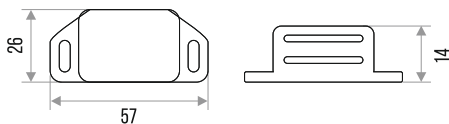

**ЗАЩЕЛКА МАГНИТНАЯ БОЛЬШАЯ**

БЕЛАЯ	КОРИЧНЕВАЯ
307005	307006

**ПОЛКОДЕРЖАТЕЛЬ**

ЦВЕТ	КОЛИЧЕСТВО ШТ	Артикул
ХРОМ	2000	307071
ХРОМ	5000	307072

**СТЯЖКА МЕЖСЕКЦИОННАЯ М4Х27+М4Х15**

ЦВЕТ	КОЛИЧЕСТВО ШТ	Артикул
ХРОМ	2000	307073