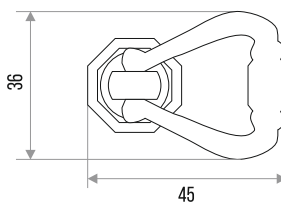

**СПЛАВ
ЦАМ**

МЕДЬ
303073