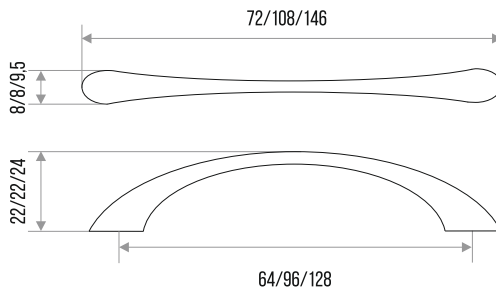

РУЧКА-СКОБА МЕБЕЛЬНАЯ "ZY-8С"

**СПЛАВ
ЦАМ**

ЦВЕТ	МЕЖЦЕНТРОВОЕ РАССТОЯНИЕ, ММ	ВЕС, ГР	АРТИКУЛ
ХРОМ	64	12	303203
ЗОЛОТО	96	18	303161
ХРОМ	96	18	303162
НИКЕЛЬ	96	18	303163
ХРОМ МАТОВЫЙ	96	18	303164
ЗОЛОТО	128	32	303177
ХРОМ	128	32	303178
НИКЕЛЬ	128	32	303179
ХРОМ МАТОВЫЙ	128	32	303180
ЧЕРНЫЙ МАТОВЫЙ	128	32	303698

РУЧКА-СКОБА МЕБЕЛЬНАЯ "ZY-24"

**СПЛАВ
ЦАМ**

ЦВЕТ	МЕЖЦЕНТРОВОЕ РАССТОЯНИЕ, ММ	ВЕС, ГР	АРТИКУЛ
ЗОЛОТО	96	43	303181
ХРОМ	96	43	303182
НИКЕЛЬ	96	43	303183
ХРОМ МАТОВЫЙ	96	43	303184