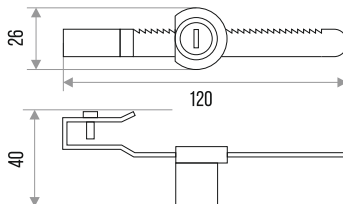

ХРОМ
301006