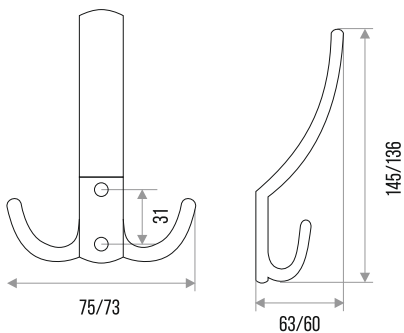

КРЮЧОК МЕБЕЛЬНЫЙ "ZY-204A" 3-РОЖКОВЫЙ

СПЛАВ
ЦАМ

ЗОЛОТО	ХРОМ	НИКЕЛЬ	ХРОМ МАТОВЫЙ
302042	302043	302044	302045
МЕДЬ	БРОНЗА	ЧЕРНЫЙ МАТОВЫЙ	
302046	302047	302128	

КРЮЧОК МЕБЕЛЬНЫЙ "ZY-201A/212A" 3-РОЖКОВЫЙ

СПЛАВ
ЦАМ

ЗОЛОТО УСИЛЕННЫЙ	ХРОМ УСИЛЕННЫЙ	НИКЕЛЬ УСИЛЕННЫЙ	ХРОМ МАТОВЫЙ УСИЛЕННЫЙ
302070	302071	302072	302073
МЕДЬ УСИЛЕННЫЙ	БРОНЗА УСИЛЕННЫЙ	ЗОЛОТО	ХРОМ
302074	302075	302103	302104
НИКЕЛЬ	ХРОМ МАТОВЫЙ	БРОНЗА	
302131	302105	302106