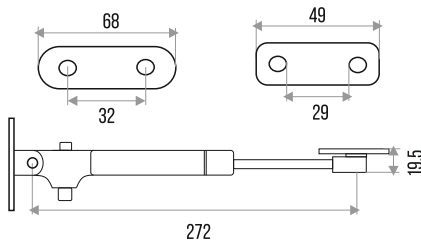

ЦВЕТ	НАГРУЗКА, N	Артикул
ХРОМ МАТОВЫЙ	50	311013
ХРОМ МАТОВЫЙ	60	311014
ХРОМ МАТОВЫЙ	80	311015
ХРОМ МАТОВЫЙ	100	311016