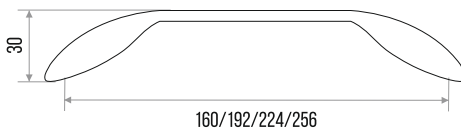

ЦВЕТ	МЕЖЦЕНТРОВОЕ РАССТОЯНИЕ, ММ	ВЕС, ГР	Артикул
ХРОМ	160	121	303565
ЧЕРНЫЙ МАТОВЫЙ	160	121	303566
ГРАФИТ	160	121	303567
ЗОЛОТО МАТОВЫЙ	160	121	303568
ХРОМ	192	136	303569
ЧЕРНЫЙ МАТОВЫЙ	192	136	303570
ГРАФИТ	192	136	303571
ЗОЛОТО МАТОВЫЙ	192	136	303572
ХРОМ	224	152	303573
ЧЕРНЫЙ МАТОВЫЙ	224	152	303574
ГРАФИТ	224	152	303575
ЗОЛОТО МАТОВЫЙ	224	152	303576
ХРОМ	256	183	303577
ЧЕРНЫЙ МАТОВЫЙ	256	183	303578
ГРАФИТ	256	183	303579
ЗОЛОТО МАТОВЫЙ	256	183	303580