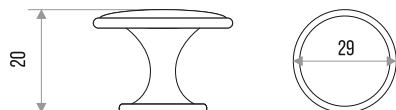

303432

**РУЧКА-КНОПКА МЕБЕЛЬНАЯ "ZY-114"**

**СПЛАВ  
ЦАМ**

МЕДЬ	БРОНЗА
303026	303027

**РУЧКА-КНОПКА МЕБЕЛЬНАЯ "ZY-120"**

**СПЛАВ  
ЦАМ**

МЕДЬ	БРОНЗА
303028	303029

РУЧКА-КНОПКА МЕБЕЛЬНАЯ "ZY-67"