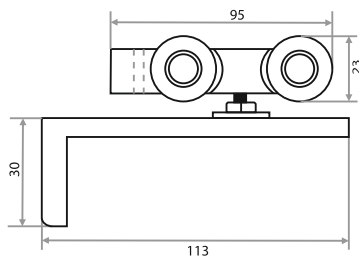

Артикул

203008