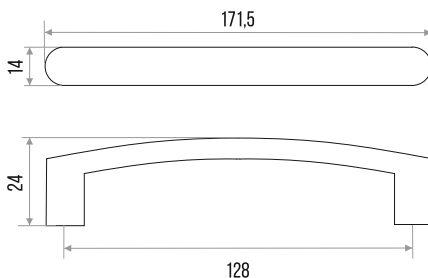

РУЧКА-СКОБА МЕБЕЛЬНАЯ "22689"

**СПЛАВ
ЦАМ**

ЦВЕТ	МЕЖЦЕНТРОВОЕ РАССТОЯНИЕ, ММ	ВЕС, ГР	АРТИКУЛ
ХРОМ	128	118	303524
ХРОМ МАТОВЫЙ	128	118	303525
ЧЕРНЫЙ МАТОВЫЙ	128	118	303527
МАТОВЫЙ БРАШИРОВАННЫЙ ЧЕРНЫЙ НИКЕЛЬ	128	118	303526
БЕЛЫЙ МАТОВЫЙ	128	118	303528

РУЧКА-СКОБА МЕБЕЛЬНАЯ "2063"

**СПЛАВ
ЦАМ**

ЦВЕТ	МЕЖЦЕНТРОВОЕ РАССТОЯНИЕ, ММ	ВЕС, ГР	АРТИКУЛ
ХРОМ МАТОВЫЙ	96	119	303534
ЧЕРНЫЙ МАТОВЫЙ	96	119	303535
БЕЛЫЙ МАТОВЫЙ	96	119	303536
ГРАФИТ	96	119	303537
ЗОЛОТО МАТОВЫЙ	96	119	303538
ХРОМ МАТОВЫЙ	128	139	303539
ЧЕРНЫЙ МАТОВЫЙ	128	139	303540
БЕЛЫЙ МАТОВЫЙ	128	139	303541
ГРАФИТ	128	139	303542
ЗОЛОТО МАТОВЫЙ	128	139	303543
ХРОМ МАТОВЫЙ	192	184	303544
ЧЕРНЫЙ МАТОВЫЙ	192	184	303545
БЕЛЫЙ МАТОВЫЙ	192	184	303546
ГРАФИТ	192	184	303547
ЗОЛОТО МАТОВЫЙ	192	184	303548