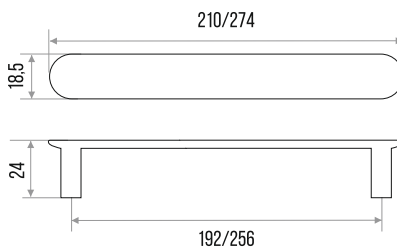

РУЧКА-СКОБА МЕБЕЛЬНАЯ "DMZ-22650"

**СПЛАВ
ЦАМ**

ЦВЕТ	МЕЖЦЕНТРОВОЕ РАССТОЯНИЕ, ММ	ВЕС, ГР	АРТИКУЛ
ХРОМ МАТОВЫЙ	96	48	303622
ЧЕРНЫЙ МАТОВЫЙ	96	48	303623
БЕЛЫЙ МАТОВЫЙ	96	48	303624
ГРАФИТ	96	48	303625
ХРОМ МАТОВЫЙ	128	58	303626
ЧЕРНЫЙ МАТОВЫЙ	128	58	303627
БЕЛЫЙ МАТОВЫЙ	128	58	303628
ГРАФИТ	128	58	303629
ХРОМ МАТОВЫЙ	160	70	303630
ЧЕРНЫЙ МАТОВЫЙ	160	70	303631
БЕЛЫЙ МАТОВЫЙ	160	70	303632
ГРАФИТ	160	70	303633

РУЧКА-СКОБА МЕБЕЛЬНАЯ "22650"

**СПЛАВ
ЦАМ**

ЦВЕТ	МЕЖЦЕНТРОВОЕ РАССТОЯНИЕ, ММ	ВЕС, ГР	АРТИКУЛ
ХРОМ МАТОВЫЙ	192	87	303700
ЧЕРНЫЙ МАТОВЫЙ	192	87	303701
БЕЛЫЙ МАТОВЫЙ	192	87	303702
ГРАФИТ	192	87	303703
ХРОМ МАТОВЫЙ	256	108	303704
ЧЕРНЫЙ МАТОВЫЙ	256	108	303705
БЕЛЫЙ МАТОВЫЙ	256	108	303706
ГРАФИТ	256	108	303707