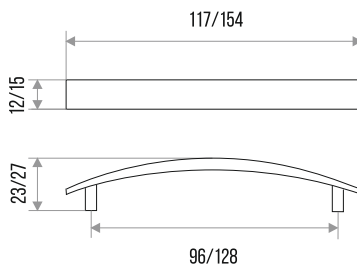

РУЧКА-СКОБА МЕБЕЛЬНАЯ "ZY-9A "

**СПЛАВ
ЦАМ**

ЦВЕТ	МЕЖЦЕНТРОВОЕ РАССТОЯНИЕ, ММ	ВЕС, ГР	АРТИКУЛ
ЗОЛОТО	96	36	303191
ХРОМ	96	36	303192
НИКЕЛЬ	96	36	303193
ХРОМ МАТОВЫЙ	96	36	303194
ЗОЛОТО	128	63	303195
ХРОМ	128	63	303196
НИКЕЛЬ	128	63	303197
ХРОМ МАТОВЫЙ	128	63	303198

РУЧКА-СКОБА МЕБЕЛЬНАЯ "ZY-9B"

**СПЛАВ
ЦАМ**

ЦВЕТ	МЕЖЦЕНТРОВОЕ РАССТОЯНИЕ, ММ	ВЕС, ГР	АРТИКУЛ
ЗОЛОТО	96	22	303217
ХРОМ	96	22	303218
НИКЕЛЬ	96	22	303219
ХРОМ МАТОВЫЙ	96	22	303220