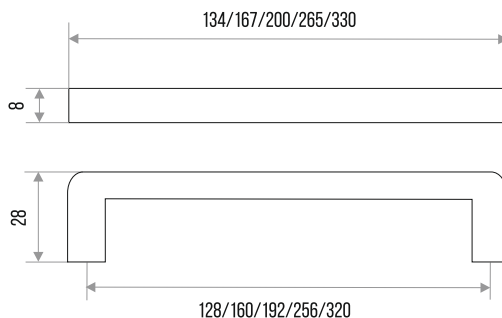

РУЧКА-СКОБА МЕБЕЛЬНАЯ "DMZ-21203"

**СПЛАВ
ЦАМ**

ЦВЕТ	МЕЖЦЕНТРОВОЕ РАССТОЯНИЕ, ММ	ВЕС, ГР	АРТИКУЛ
ХРОМ	128	70	303362
ХРОМ	160	90	303363
ХРОМ	192	105	303364
ХРОМ	256	141	303365
ХРОМ	320	164	303366
ХРОМ МАТОВЫЙ	128	70	303386
ХРОМ МАТОВЫЙ	160	90	303387
ХРОМ МАТОВЫЙ	192	105	303388
ХРОМ МАТОВЫЙ	256	141	303389
ХРОМ МАТОВЫЙ	320	164	303390
БРАШ НИКЕЛЬ	128	70	303396
БРАШ НИКЕЛЬ	160	90	303397
БРАШ НИКЕЛЬ	192	105	303398
БРАШ НИКЕЛЬ	256	141	303399
БРАШ НИКЕЛЬ	320	164	303400
ЧЕРНЫЙ НИКЕЛЬ	128	70	303391
ЧЕРНЫЙ НИКЕЛЬ	160	90	303392
ЧЕРНЫЙ НИКЕЛЬ	192	105	303393
ЧЕРНЫЙ НИКЕЛЬ	256	141	303394
ЧЕРНЫЙ НИКЕЛЬ	320	164	303395
ЧЕРНЫЙ МАТОВЫЙ	128	70	303401
ЧЕРНЫЙ МАТОВЫЙ	160	90	303402
ЧЕРНЫЙ МАТОВЫЙ	192	105	303403
ЧЕРНЫЙ МАТОВЫЙ	256	141	303404
ЧЕРНЫЙ МАТОВЫЙ	320	164	303405
БЕЛЫЙ МАТОВЫЙ	128	70	303406
БЕЛЫЙ МАТОВЫЙ	160	90	303407
БЕЛЫЙ МАТОВЫЙ	192	105	303408
БЕЛЫЙ МАТОВЫЙ	256	141	303409
БЕЛЫЙ МАТОВЫЙ	320	164	303410