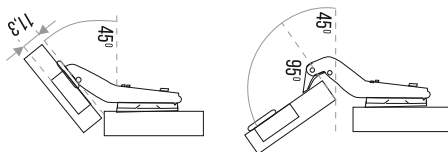

ЦВЕТ	ВЕС, ГР	Артикул
ХРОМ	66	314005