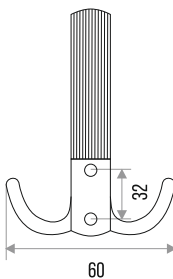

КРЮЧОК МЕБЕЛЬНЫЙ "ZY-204B" 2-РОЖКОВЫЙ

СПЛАВ
ЦАМ

ЗОЛОТО	ХРОМ	НИКЕЛЬ	ХРОМ МАТОВЫЙ
302082	302083	302084	302085
МЕДЬ	БРОНЗА	ЧЕРНЫЙ МАТОВЫЙ	
302116	302086	302130	

КРЮЧОК МЕБЕЛЬНЫЙ "ZY-213A" 3-РОЖКОВЫЙ

СПЛАВ
ЦАМ

ЗОЛОТО	ХРОМ	НИКЕЛЬ	ХРОМ МАТОВЫЙ
302107	302108	302109	302110
БРОНЗА			
302111