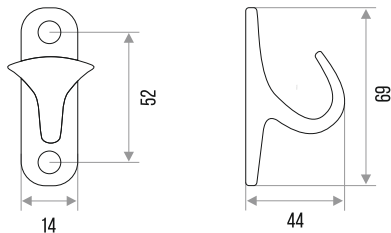

## КРЮЧОК МЕБЕЛЬНЫЙ "ZY-3006S" 1-РОЖКОВЫЙ

СТАЛЬ

БЕЛЫЙ	НИКЕЛЬ	КОРИЧНЕВЫЙ
302064	302065	302066

**КРЮЧОК МЕБЕЛЬНЫЙ "ZY-214" 1-РОЖКОВЫЙ**

**СПЛАВ  
ЦАМ**

ЗОЛОТО	ХРОМ	БЕЛЫЙ	ЧЕРНЫЙ
302048	302049	302050	302051

**КРЮЧОК МЕБЕЛЬНЫЙ "ZY-206" 2-РОЖКОВЫЙ**