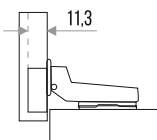

**ПЕТЛЯ МЕБЕЛЬНАЯ НАКЛАДНАЯ  
SLIP-ON С ДОВОДЧИКОМ**

ЦВЕТ	ВЕС, ГР	Артикул
ХРОМ	91	314007

**ПЕТЛЯ МЕБЕЛЬНАЯ ПОЛУНАКЛАДНАЯ  
SLIP-ON С ДОВОДЧИКОМ**

ЦВЕТ	ВЕС, ГР	Артикул
ХРОМ	90	314008

**ПЕТЛЯ МЕБЕЛЬНАЯ ВКЛАДНАЯ  
SLIP-ON С ДОВОДЧИКОМ**