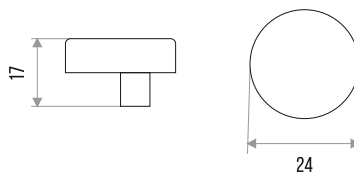

МЕДЬ	ХРОМ МАТОВЫЙ	ХРОМ
304021	304023	304024

КРЕПЕЖ В КОМПЛЕКТЕ