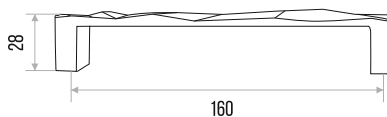

**СПЛАВ
ЦАМ**

ЦВЕТ	МЕЖЦЕНТРОВОЕ РАССТОЯНИЕ, ММ	ВЕС, ГР	Артикул
ХРОМ	160	150	303318

РУЧКА-СКОБА МЕБЕЛЬНАЯ "ZY-6A"

**СПЛАВ
ЦАМ**

ЦВЕТ	МЕЖЦЕНТРОВОЕ РАССТОЯНИЕ, ММ	ВЕС, ГР	Артикул
ХРОМ	96	25	303222