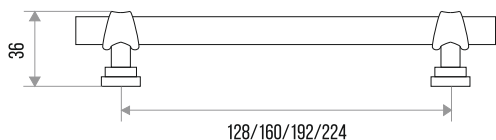

## РУЧКА-СКОБА МЕБЕЛЬНАЯ "DMZ-50039"

СПЛАВ ЦАМ

ЦВЕТ	МЕЖЦЕНТРОВОЕ РАССТОЯНИЕ, ММ	ВЕС, ГР	АРТИКУЛ
АНТИЧНОЕ СЕРЕБРО	128	202	303373
АНТИЧНАЯ БРОНЗА	128	202	303369
АНТИЧНОЕ СЕРЕБРО	160	230	303374
АНТИЧНАЯ БРОНЗА	160	230	303370
АНТИЧНОЕ СЕРЕБРО	192	258	303375
АНТИЧНАЯ БРОНЗА	192	258	303371
АНТИЧНОЕ СЕРЕБРО	224	286	303376
АНТИЧНАЯ БРОНЗА	224	286	303372