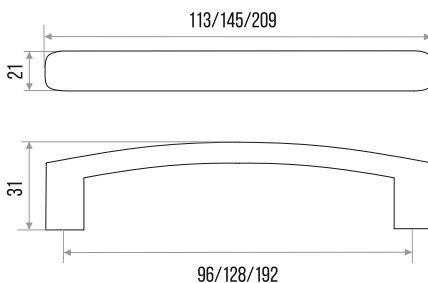

РУЧКА-СКОБА МЕБЕЛЬНАЯ "22689"

**СПЛАВ
ЦАМ**

ЦВЕТ	МЕЖЦЕНТРОВОЕ РАССТОЯНИЕ, ММ	ВЕС, ГР	АРТИКУЛ
ХРОМ	128	118	303524
ХРОМ МАТОВЫЙ	128	118	303525
ЧЕРНЫЙ МАТОВЫЙ	128	118	303527
МАТОВЫЙ БРАШИРОВАННЫЙ ЧЕРНЫЙ НИКЕЛЬ	128	118	303526
БЕЛЫЙ МАТОВЫЙ	128	118	303528

РУЧКА-СКОБА МЕБЕЛЬНАЯ "2063"

**СПЛАВ
ЦАМ**

ЦВЕТ	МЕЖЦЕНТРОВОЕ РАССТОЯНИЕ, ММ	ВЕС, ГР	АРТИКУЛ
ХРОМ МАТОВЫЙ	96	119	303534
ЧЕРНЫЙ МАТОВЫЙ	96	119	303535
БЕЛЫЙ МАТОВЫЙ	96	119	303536
ГРАФИТ	96	119	303537
ЗОЛОТО МАТОВЫЙ	96	119	303538
ХРОМ МАТОВЫЙ	128	139	303539
ЧЕРНЫЙ МАТОВЫЙ	128	139	303540
БЕЛЫЙ МАТОВЫЙ	128	139	303541
ГРАФИТ	128	139	303542
ЗОЛОТО МАТОВЫЙ	128	139	303543
ХРОМ МАТОВЫЙ	192	184	303544
ЧЕРНЫЙ МАТОВЫЙ	192	184	303545
БЕЛЫЙ МАТОВЫЙ	192	184	303546
ГРАФИТ	192	184	303547
ЗОЛОТО МАТОВЫЙ	192	184	303548