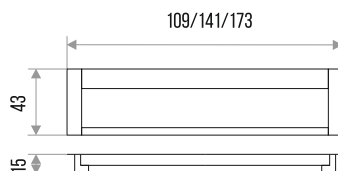

АЛЮМИНИЙ

ЦВЕТ	МЕЖЦЕНТРОВОЕ РАССТОЯНИЕ, ММ	АРТИКУЛ
ХРОМ/ХРОМ МАТОВЫЙ	96	303249
ХРОМ/ХРОМ МАТОВЫЙ	128	303248
ХРОМ/ХРОМ МАТОВЫЙ	160	303299