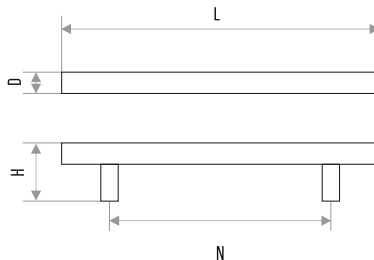

РУЧКА-РЕЙЛИНГ МЕБЕЛЬНАЯ "8926" D12

СТАЛЬ

ЦВЕТ	МЕЖЦЕНТРОВОЕ РАССТОЯНИЕ, ММ	ВЕС, ГР	АРТИКУЛ
ХРОМ	480	419	303125
ХРОМ МАТОВЫЙ	480	419	303126
ЧЕРНЫЙ МАТОВЫЙ	480	419	303252
МЕЖЦЕНТРОВОЕ ПО ПОСАДОЧНЫМ ОТВЕРСТИЯМ N - 480; ДЛИНА L - 540; ВЫСОТА H - 33			
ХРОМ	608	437	303127
ХРОМ МАТОВЫЙ	608	437	303128
МЕЖЦЕНТРОВОЕ ПО ПОСАДОЧНЫМ ОТВЕРСТИЯМ N - 608; ДЛИНА L - 668; ВЫСОТА H - 33