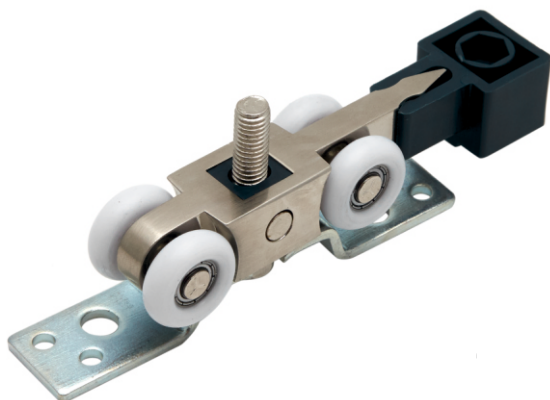

Артикул

203008

КОМПЛЕКТ РОЛИКОВ ДЛЯ РАЗДВИЖНЫХ ДВЕРЕЙ  
QD-018 С ФИКСАТОРОМ ВЕРХН/НАКЛ

Артикул  
203006

КОМПЛЕКТ РОЛИКОВ ДЛЯ РАЗДВИЖНЫХ ДВЕРЕЙ  
QD-978 С ФИКСАТОРОМ ВЕРХН/ВКЛ

Артикул  
203009

**НАПРАВЛЯЮЩАЯ ДЛЯ  
РАЗДВИЖНЫХ ДВЕРЕЙ**