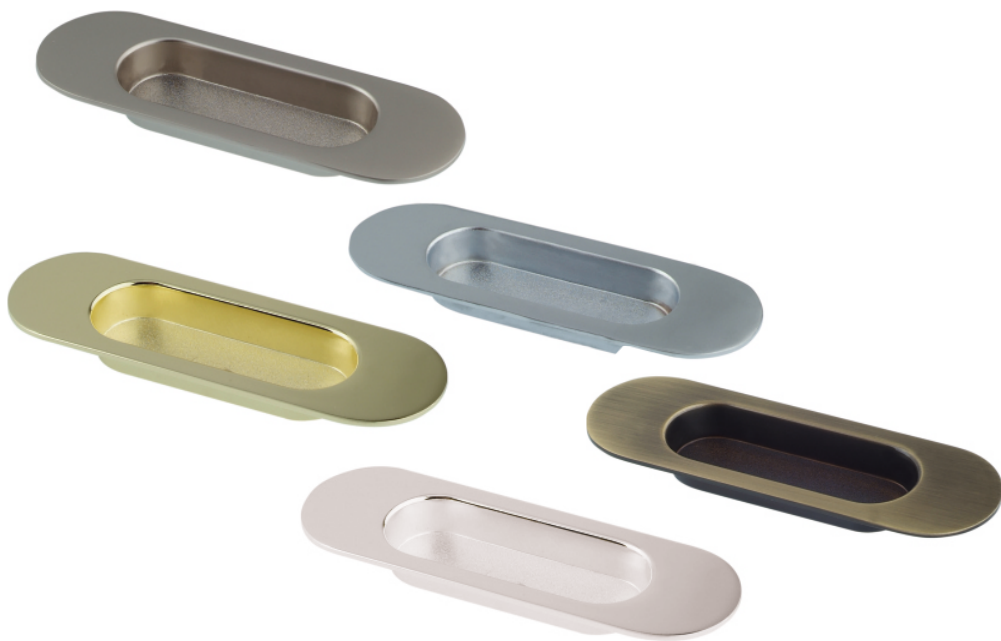

## РУЧКА-ПОДВЕСКА МЕБЕЛЬНАЯ "ZY-1235"

СПЛАВ  
ЦАМ

МЕДЬ БРОНЗА

303067

303068

**РУЧКА-ПОДВЕСКА МЕБЕЛЬНАЯ "ZY-99"**

**СПЛАВ  
ЦАМ**

МЕДЬ	БРОНЗА
303069	303070

**РУЧКА-ПОДВЕСКА МЕБЕЛЬНАЯ "ZY-1010"**

**СПЛАВ  
ЦАМ**

МЕДЬ
303073