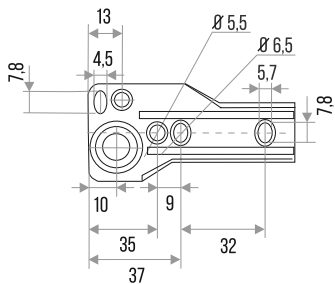

НАПРАВЛЯЮЩАЯ РОЛИКОВАЯ