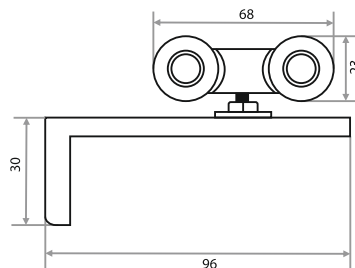

Артикул

203007