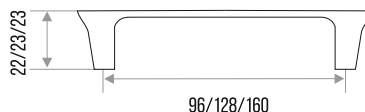

РУЧКА-СКОБА МЕБЕЛЬНАЯ "ZY-875"

СПЛАВ
ЦАМ

ЦВЕТ	МЕЖЦЕНТРОВОЕ РАССТОЯНИЕ, ММ	ВЕС, ГР	АРТИКУЛ
ХРОМ	96	78	303310
ХРОМ	128	102	303311
ХРОМ	160	134	303312

КОЛЛЕКЦИЯ "AURUM PREMIUM"

РУЧКА-СКОБА МЕБЕЛЬНАЯ "ZY-700"

СПЛАВ
ЦАМ

ЦВЕТ	МЕЖЦЕНТРОВОЕ РАССТОЯНИЕ, ММ	ВЕС, ГР	АРТИКУЛ
ХРОМ/НИКЕЛЬ	96	66	303286
ЗОЛОТО/НИКЕЛЬ	96	66	303285
ХРОМ/НИКЕЛЬ	128	72	303284
ЗОЛОТО/НИКЕЛЬ	128	72	303283