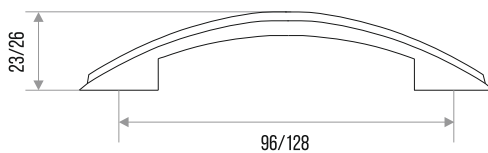

РУЧКА-СКОБА МЕБЕЛЬНАЯ "1244"

**СПЛАВ
ЦАМ**

ЦВЕТ	МЕЖЦЕНТРОВОЕ РАССТОЯНИЕ, ММ	ВЕС, ГР	АРТИКУЛ
ХРОМ	96	34	303355
ХРОМ	128	57	303357
ХРОМ МАТОВЫЙ	128	57	303358

РУЧКА-СКОБА МЕБЕЛЬНАЯ "ZY-1039"

**СПЛАВ
ЦАМ**

ЦВЕТ	МЕЖЦЕНТРОВОЕ РАССТОЯНИЕ, ММ	ВЕС, ГР	АРТИКУЛ
БРОНЗА	96	52	303169