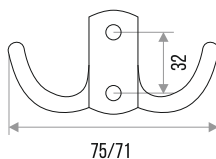

КРЮЧОК МЕБЕЛЬНЫЙ "ZY-110M" 2-РОЖКОВЫЙ

**СПЛАВ
ЦАМ**

<u>ЗОЛОТО</u>	<u>ХРОМ</u>	<u>БЕЛЫЙ</u>	<u>НИКЕЛЬ</u>
302028	302029	302030	302031
<u>ДЕРЕВО</u>	<u>БРОНЗА</u>	<u>ХРОМ МАТОВЫЙ</u>	
302033	302034	302032	

КРЮЧОК МЕБЕЛЬНЫЙ "ZY-201B/201C" 2-РОЖКОВЫЙ

**СПЛАВ
ЦАМ**

<u>ЗОЛОТО</u>	<u>ХРОМ</u>	<u>НИКЕЛЬ</u>	<u>ХРОМ МАТОВЫЙ</u>
<u>УСИЛЕННЫЙ</u>	<u>УСИЛЕННЫЙ</u>	<u>УСИЛЕННЫЙ</u>	<u>УСИЛЕННЫЙ</u>
302076	302077	302078	302079
<u>МЕДЬ</u>	<u>БРОНЗА</u>	<u>ЗОЛОТО</u>	<u>ХРОМ</u>
<u>УСИЛЕННЫЙ</u>	<u>УСИЛЕННЫЙ</u>	<u>УСИЛЕННЫЙ</u>	<u>УСИЛЕННЫЙ</u>
302080	302081	302112	302113
<u>НИКЕЛЬ</u>	<u>ХРОМ МАТОВЫЙ</u>	<u>БРОНЗА</u>	
302132	302114	302115