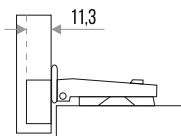

ЦВЕТ	ВЕС, ГР	АРТИКУЛ
ХРОМ	52	314001
ХРОМ	60