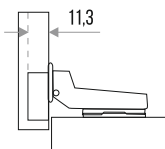

ЦВЕТ	ВЕС, ГР	АРТИКУЛ
ХРОМ	52	314010
ХРОМ	60	314003