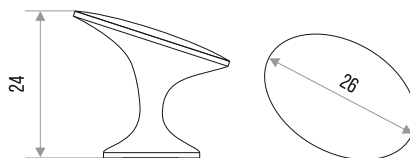

**СПЛАВ
ЦАМ**

БЕЛЫЙ
303049