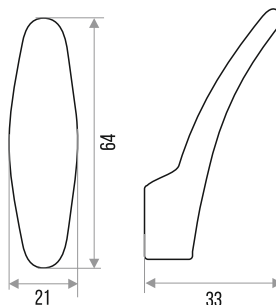

КРЮЧОК МЕБЕЛЬНЫЙ "1640" 1-РОЖКОВЫЙ

**СПЛАВ
ЦАМ**

ЧЕРНЫЙ МАТОВЫЙ	ЗОЛОТО МАТОВЫЙ	ХРОМ
302060	302061	302063

КРЮЧОК МЕБЕЛЬНЫЙ "1641" 1-РОЖКОВЫЙ

**СПЛАВ
ЦАМ**

ЧЕРНЫЙ МАТОВЫЙ	ЗОЛОТО МАТОВЫЙ	ХРОМ
302100	302101	302102
БЕЛЫЙ МАТОВЫЙ		
302117		

КРЮЧОК МЕБЕЛЬНЫЙ "1642" 2-РОЖКОВЫЙ

**СПЛАВ
ЦАМ**

ЧЕРНЫЙ МАТОВЫЙ	ЗОЛОТО МАТОВЫЙ	ХРОМ
302125	302126	302127