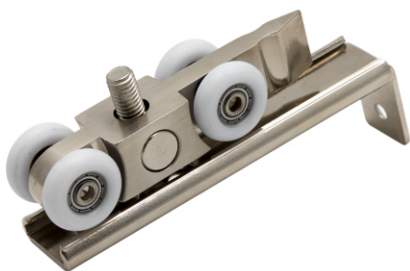

Артикул

203008

КОМПЛЕКТ РОЛИКОВ ДЛЯ РАЗДВИЖНЫХ ДВЕРЕЙ  
QD-018 С ФИКСАТОРОМ ВЕРХН/НАКЛ

Артикул  
203006

КОМПЛЕКТ РОЛИКОВ ДЛЯ РАЗДВИЖНЫХ ДВЕРЕЙ  
QD-978 С ФИКСАТОРОМ ВЕРХН/ВКЛ

Артикул  
203009

**НАПРАВЛЯЮЩАЯ ДЛЯ  
РАЗДВИЖНЫХ ДВЕРЕЙ**