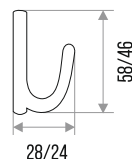

КРЮЧОК МЕБЕЛЬНЫЙ "ZY-110M" 2-РОЖКОВЫЙ

**СПЛАВ
ЦАМ**

<u>ЗОЛОТО</u>	<u>ХРОМ</u>	<u>БЕЛЫЙ</u>	<u>НИКЕЛЬ</u>
302028	302029	302030	302031
<u>ДЕРЕВО</u>	<u>БРОНЗА</u>	<u>ХРОМ МАТОВЫЙ</u>	
302033	302034	302032	

КРЮЧОК МЕБЕЛЬНЫЙ "ZY-201B/201C" 2-РОЖКОВЫЙ

**СПЛАВ
ЦАМ**

<u>ЗОЛОТО</u>	<u>ХРОМ</u>	<u>НИКЕЛЬ</u>	<u>ХРОМ МАТОВЫЙ</u>
<u>УСИЛЕННЫЙ</u>	<u>УСИЛЕННЫЙ</u>	<u>УСИЛЕННЫЙ</u>	<u>УСИЛЕННЫЙ</u>
302076	302077	302078	302079
<u>МЕДЬ</u>	<u>БРОНЗА</u>	<u>ЗОЛОТО</u>	<u>ХРОМ</u>
<u>УСИЛЕННЫЙ</u>	<u>УСИЛЕННЫЙ</u>	<u>УСИЛЕННЫЙ</u>	<u>УСИЛЕННЫЙ</u>
302080	302081	302112	302113
<u>НИКЕЛЬ</u>	<u>ХРОМ МАТОВЫЙ</u>	<u>БРОНЗА</u>	
302132	302114	302115