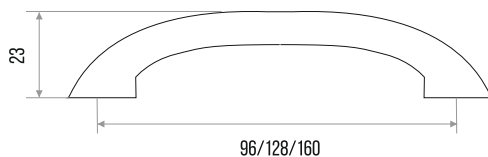

## РУЧКА-СКОБА МЕБЕЛЬНАЯ "ZY-1403"

**СПЛАВ  
ЦАМ**

ЦВЕТ	МЕЖЦЕНТРОВОЕ РАССТОЯНИЕ, ММ	ВЕС, ГР	Артикул
ХРОМ	96	53	303335
ХРОМ	128	69	303336
ХРОМ	160	79	303337