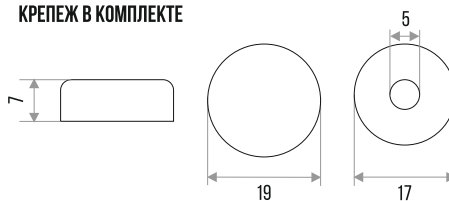

ЗЕРКАЛОДЕРЖАТЕЛЬ СКВОЗНОГО КРЕПЛЕНИЯ "102" D17 4ШТ

ХРОМ
304074

КРЕПЕЖ В КОМПЛЕКТЕ