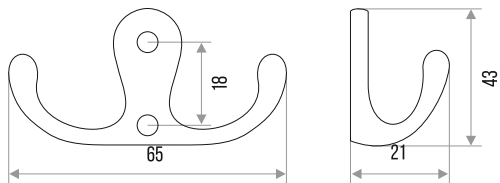

КРЮЧОК МЕБЕЛЬНЫЙ "ZY-209В" 2-РОЖКОВЫЙ

**СПЛАВ
ЦАМ**

ЗОЛОТО	ХРОМ	НИКЕЛЬ
302120	302119	302122
ХРОМ МАТОВЫЙ	МЕДЬ	БРОНЗА
302121	302124	302123

КРЮЧОК МЕБЕЛЬНЫЙ "ZY-110А" 2-РОЖКОВЫЙ

**СПЛАВ
ЦАМ**

ЗОЛОТО	ХРОМ	БЕЛЫЙ	НИКЕЛЬ
302035	302036	302037	302038
ХРОМ МАТОВЫЙ	ДЕРЕВО		
302039	302040