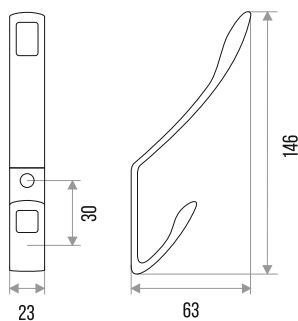

КРЮЧОК МЕБЕЛЬНЫЙ "ZY-214" 1-РОЖКОВЫЙ

**СПЛАВ
ЦАМ**

ЗОЛОТО	ХРОМ	БЕЛЫЙ	ЧЕРНЫЙ
302048	302049	302050	302051

КРЮЧОК МЕБЕЛЬНЫЙ "ZY-206" 2-РОЖКОВЫЙ

**СПЛАВ
ЦАМ**

ЗОЛОТО	ХРОМ	НИКЕЛЬ
302087	302088	302089

ХРОМ МАТОВЫЙ	БРОНЗА
302090	302091