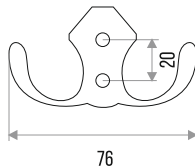

КРЮЧОК МЕБЕЛЬНЫЙ "ZY-204B" 2-РОЖКОВЫЙ

СПЛАВ
ЦАМ

ЗОЛОТО	ХРОМ	НИКЕЛЬ	ХРОМ МАТОВЫЙ
302082	302083	302084	302085
МЕДЬ	БРОНЗА	ЧЕРНЫЙ МАТОВЫЙ	
302116	302086	302130	

КРЮЧОК МЕБЕЛЬНЫЙ "ZY-213A" 3-РОЖКОВЫЙ

СПЛАВ
ЦАМ

ЗОЛОТО	ХРОМ	НИКЕЛЬ	ХРОМ МАТОВЫЙ
302107	302108	302109	302110
БРОНЗА			
302111