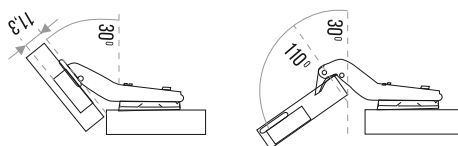

**ПЕТЛЯ МЕБЕЛЬНАЯ ДЛЯ УГЛОВЫХ ДВЕРЕЙ
45° SLIDE-ON С ПЛОЩАДКОЙ**

ЦВЕТ	ВЕС, ГР	АРТИКУЛ
ХРОМ	63	314014