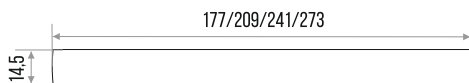

РУЧКА-СКОБА МЕБЕЛЬНАЯ "9455"

**СПЛАВ
ЦАМ**

ЦВЕТ	МЕЖЦЕНТРОВОЕ РАССТОЯНИЕ, ММ	ВЕС, ГР	Артикул
ХРОМ	160	121	303565
ЧЕРНЫЙ МАТОВЫЙ	160	121	303566
ГРАФИТ	160	121	303567
ЗОЛОТО МАТОВЫЙ	160	121	303568
ХРОМ	192	136	303569
ЧЕРНЫЙ МАТОВЫЙ	192	136	303570
ГРАФИТ	192	136	303571
ЗОЛОТО МАТОВЫЙ	192	136	303572
ХРОМ	224	152	303573
ЧЕРНЫЙ МАТОВЫЙ	224	152	303574
ГРАФИТ	224	152	303575
ЗОЛОТО МАТОВЫЙ	224	152	303576
ХРОМ	256	183	303577
ЧЕРНЫЙ МАТОВЫЙ	256	183	303578
ГРАФИТ	256	183	303579
ЗОЛОТО МАТОВЫЙ	256	183	303580

РУЧКА-СКОБА МЕБЕЛЬНАЯ "8018"

**СПЛАВ
ЦАМ**

цвет	межцентровое расстояние, мм	вес, гр	Артикул
ХРОМ	96	53	303584
ХРОМ МАТОВЫЙ	96	53	303585
ЧЕРНЫЙ МАТОВЫЙ	96	53	303586
ХРОМ	128	70	303587
ХРОМ МАТОВЫЙ	128	70	303588
ЧЕРНЫЙ МАТОВЫЙ	128	70	303589
ХРОМ	160	87	303590
ХРОМ МАТОВЫЙ	160	87	303591
ЧЕРНЫЙ МАТОВЫЙ	160	87	303592
ХРОМ	192	102	303593
ХРОМ МАТОВЫЙ	192	102	303594
ЧЕРНЫЙ МАТОВЫЙ	192	102	303595
ХРОМ	320	158	303596
ХРОМ МАТОВЫЙ	320	158	303597
ЧЕРНЫЙ МАТОВЫЙ	320	158	303598
ХРОМ	488	340	303599
ХРОМ МАТОВЫЙ	488	340	303620
ЧЕРНЫЙ МАТОВЫЙ	488	340	303621