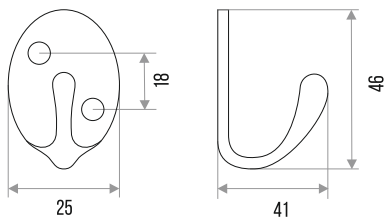

КРЮЧОК МЕБЕЛЬНЫЙ "DMZ-31304" 1-РОЖКОВЫЙ

СПЛАВ
ЦАМ

МАТОВЫЙ БРАШИРОВАННЫЙ ЧЕРНЫЙ НИКЕЛЬ	ЧЕРНЫЙ МАТОВЫЙ
303729	303731
БЕЛЫЙ МАТОВЫЙ	ХРОМ МАТОВЫЙ
303730	303728

КРЮЧОК МЕБЕЛЬНЫЙ "ZY-205" 1-РОЖКОВЫЙ

СПЛАВ
ЦАМ

ЗОЛОТО	ХРОМ	БЕЛЫЙ
302053	302054	302055

КРЮЧОК МЕБЕЛЬНЫЙ "ZY-3006S" 1-РОЖКОВЫЙ

СТАЛЬ

БЕЛЫЙ	НИКЕЛЬ	КОРИЧНЕВЫЙ
302064	302065	302066