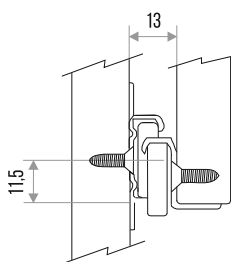

ПОСАДОЧНЫЕ ОТВЕРСТИЯ