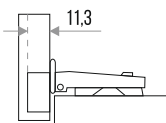

ЦВЕТ	ВЕС, ГР	Артикул
ХРОМ	91	314007