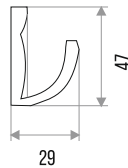

КРЮЧОК МЕБЕЛЬНЫЙ "ZY-204B" 2-РОЖКОВЫЙ

СПЛАВ
ЦАМ

ЗОЛОТО	ХРОМ	НИКЕЛЬ	ХРОМ МАТОВЫЙ
302082	302083	302084	302085
МЕДЬ	БРОНЗА	ЧЕРНЫЙ МАТОВЫЙ	
302116	302086	302130	

КРЮЧОК МЕБЕЛЬНЫЙ "ZY-213A" 3-РОЖКОВЫЙ

СПЛАВ
ЦАМ

ЗОЛОТО	ХРОМ	НИКЕЛЬ	ХРОМ МАТОВЫЙ
302107	302108	302109	302110
БРОНЗА			
302111