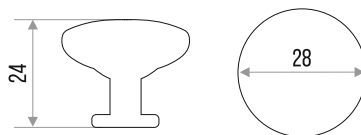

РУЧКА-КНОПКА МЕБЕЛЬНАЯ "9088"

СПЛАВ
ЦАМ

ХРОМ	ХРОМ МАТОВЫЙ	ЧЕРНЫЙ МАТОВЫЙ
303510	303511	303512
БЕЛЫЙ МАТОВЫЙ	ГРАФИТ	ЗОЛОТО МАТОВЫЙ
303513	303514	303515

РУЧКА-КНОПКА МЕБЕЛЬНАЯ "2063К"

СПЛАВ
ЦАМ

ХРОМ МАТОВЫЙ	ЧЕРНЫЙ МАТОВЫЙ	БЕЛЫЙ МАТОВЫЙ
303529	303530	303531
ГРАФИТ	ЗОЛОТО МАТОВЫЙ	
303532	303533	

РУЧКА-КНОПКА МЕБЕЛЬНАЯ "9095"

АЛЮМИНИЙ

ХРОМ	ХРОМ МАТОВЫЙ	ЧЕРНЫЙ МАТОВЫЙ
303581	303582	303583