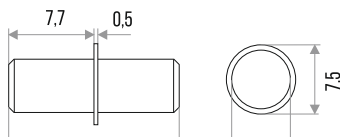

**ЗАЩЕЛКА МАГНИТНАЯ БОЛЬШАЯ**

БЕЛАЯ	КОРИЧНЕВАЯ
307005	307006

**ПОЛКОДЕРЖАТЕЛЬ**

ЦВЕТ	КОЛИЧЕСТВО ШТ	Артикул
ХРОМ	2000	307071
ХРОМ	5000	307072

**СТЯЖКА МЕЖСЕКЦИОННАЯ М4Х27+М4Х15**

ЦВЕТ	КОЛИЧЕСТВО ШТ	Артикул
ХРОМ	2000	307073