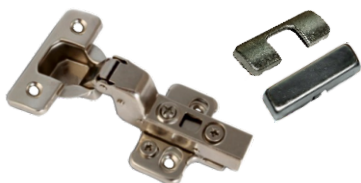

**ПЕТЛЯ МЕБЕЛЬНАЯ ВКЛАДНАЯ  
SLIP-ON С ДОВОДЧИКОМ 3D**

ЦВЕТ	ВЕС, ГР	Артикул
ХРОМ	118	314017

**ПЕТЛЯ МЕБЕЛЬНАЯ НАКЛАДНАЯ ДЛЯ  
СТЕКЛЯННЫХ ДВЕРЕЙ SLIDE-ON С КРЫШКОЙ**

ЦВЕТ	ВЕС, ГР	Артикул
ХРОМ	37	314018

**ПЕТЛЯ МЕБЕЛЬНАЯ ПОЛУНАКЛАДНАЯ ДЛЯ  
СТЕКЛЯННЫХ ДВЕРЕЙ SLIDE-ON С КРЫШКОЙ**