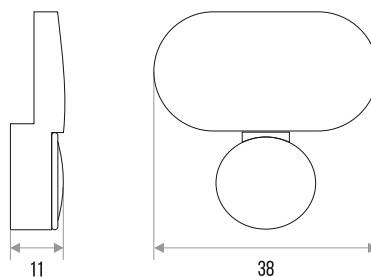

БРОНЗА	ЗОЛОТО	МЕДЬ
304007	304008	304009

НИКЕЛЬ	ХРОМ МАТОВЫЙ	ХРОМ
304010	304011	304012

КРЕПЕЖ В КОМПЛЕКТЕ