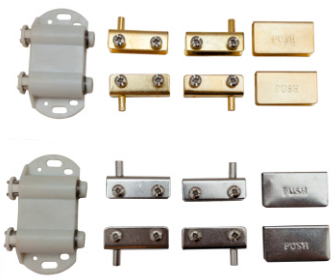

СЕРЕБРО

307000

**МАГНИТ ДЛЯ СТЕКЛЯННЫХ ДВЕРЕЙ 1-ЫЙ**

ЗОЛОТО	ХРОМ
307009	307010

**МАГНИТ ДЛЯ СТЕКЛЯННЫХ ДВЕРЕЙ 2-ОЙ**

ЗОЛОТО	ХРОМ
307012	307013

**ЗАЩЕЛКА МАГНИТНАЯ МАЛАЯ**

БЕЛАЯ	КОРИЧНЕВАЯ
307003	307004

**ЗАЩЕЛКА МАГНИТНАЯ БОЛЬШАЯ**

БЕЛАЯ	КОРИЧНЕВАЯ
307005	307006

**ПОЛКОДЕРЖАТЕЛЬ**

ЦВЕТ	КОЛИЧЕСТВО ШТ	Артикул
ХРОМ	2000	307071
ХРОМ	5000	307072

**СТЯЖКА МЕЖСЕКЦИОННАЯ М4Х27+М4Х15**

ЦВЕТ	КОЛИЧЕСТВО ШТ	Артикул
ХРОМ	2000	307073