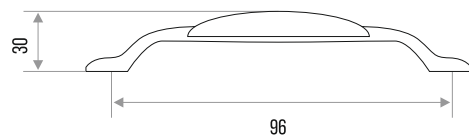

РУЧКА-СКОБА МЕБЕЛЬНАЯ "1244"

**СПЛАВ
ЦАМ**

ЦВЕТ	МЕЖЦЕНТРОВОЕ РАССТОЯНИЕ, ММ	ВЕС, ГР	АРТИКУЛ
ХРОМ	96	34	303355
ХРОМ	128	57	303357
ХРОМ МАТОВЫЙ	128	57	303358

РУЧКА-СКОБА МЕБЕЛЬНАЯ "ZY-1039"

**СПЛАВ
ЦАМ**

ЦВЕТ	МЕЖЦЕНТРОВОЕ РАССТОЯНИЕ, ММ	ВЕС, ГР	АРТИКУЛ
БРОНЗА	96	52	303169