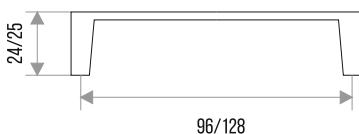

РУЧКА-СКОБА МЕБЕЛЬНАЯ "ZY-871"

**СПЛАВ  
ЦАМ**

ЦВЕТ	МЕЖЦЕНТРОВОЕ РАССТОЯНИЕ, ММ	ВЕС, ГР	АРТИКУЛ
ХРОМ	96	45	303292
ХРОМ	128	60	303291

РУЧКА-СКОБА МЕБЕЛЬНАЯ "ZY-872"

**СПЛАВ  
ЦАМ**

ЦВЕТ	МЕЖЦЕНТРОВОЕ РАССТОЯНИЕ, ММ	ВЕС, ГР	АРТИКУЛ
ХРОМ	96	58	303294
ХРОМ	128	72	303293