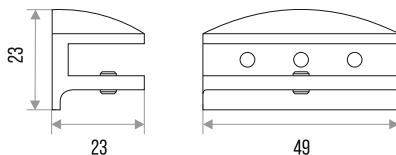

КРЕПЕЖ В КОМПЛЕКТЕ. МАКСИМАЛЬНАЯ ТОЛЩИНА СТЕКЛА - 6 ММ