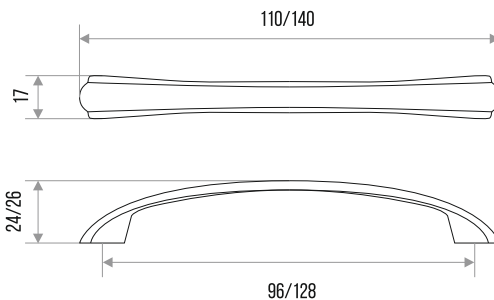

**СПЛАВ
ЦАМ**

ЦВЕТ	МЕЖЦЕНТРОВОЕ РАССТОЯНИЕ, ММ	ВЕС, ГР	АРТИКУЛ
ХРОМ/НИКЕЛЬ	96	47	303278
ЗОЛОТО/НИКЕЛЬ	96	47	303277
ХРОМ/НИКЕЛЬ	128	303276	
ЗОЛОТО/НИКЕЛЬ	128	58	303275

РУЧКА-СКОБА МЕБЕЛЬНАЯ "ZY-698"

**СПЛАВ
ЦАМ**

ЦВЕТ	МЕЖЦЕНТРОВОЕ РАССТОЯНИЕ, ММ	ВЕС, ГР	АРТИКУЛ
ХРОМ/НИКЕЛЬ	96	62	303282
ЗОЛОТО/НИКЕЛЬ	96	62	303281
ХРОМ/НИКЕЛЬ	128	75	303280
ЗОЛОТО/НИКЕЛЬ	128	75	303279