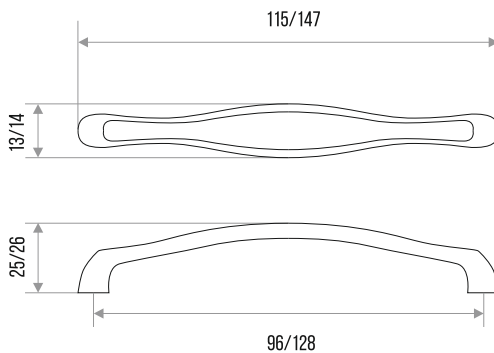

**СПЛАВ
ЦАМ**

ЦВЕТ	МЕЖЦЕНТРОВОЕ РАССТОЯНИЕ, ММ	ВЕС, ГР	АРТИКУЛ
ХРОМ/НИКЕЛЬ	96	47	303278
ЗОЛОТО/НИКЕЛЬ	96	47	303277
ХРОМ/НИКЕЛЬ	128	303276	
ЗОЛОТО/НИКЕЛЬ	128	58	303275

РУЧКА-СКОБА МЕБЕЛЬНАЯ "ZY-698"

**СПЛАВ
ЦАМ**

ЦВЕТ	МЕЖЦЕНТРОВОЕ РАССТОЯНИЕ, ММ	ВЕС, ГР	АРТИКУЛ
ХРОМ/НИКЕЛЬ	96	62	303282
ЗОЛОТО/НИКЕЛЬ	96	62	303281
ХРОМ/НИКЕЛЬ	128	75	303280
ЗОЛОТО/НИКЕЛЬ	128	75	303279