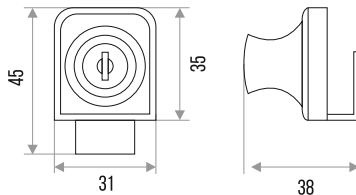

## ЗАМОК ПОЧТОВЫЙ "ITALY"

ЦВЕТ	РАЗМЕР	Артикул
ХРОМ	16	301003
ХРОМ	20	301008
ХРОМ	25	301009
ХРОМ	30	301010

**ЗАМОК МЕБЕЛЬНЫЙ "804" ДЛЯ СТЕКЛА**

ХРОМ  
301004

**ЗАМОК МЕБЕЛЬНЫЙ "805" ДЛЯ СТЕКЛА  
КВАДРАТНЫЙ 2-ОЙ**