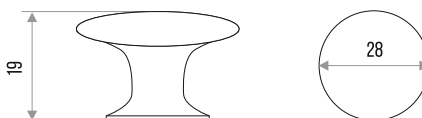

РУЧКА-КНОПКА МЕБЕЛЬНАЯ "ZY-108"

СПЛАВ
ЦАМ

ЗОЛОТО	ХРОМ	ХРОМ МАТОВЫЙ	БРОНЗА
303030	303031	303032	303033

РУЧКА-КНОПКА МЕБЕЛЬНАЯ "ZY-46"

СПЛАВ
ЦАМ

ЗОЛОТО	ХРОМ	НИКЕЛЬ	ХРОМ МАТОВЫЙ
303421	303422	303423	303424

РУЧКА-КНОПКА МЕБЕЛЬНАЯ "ZY-59"

СПЛАВ
ЦАМ

ЗОЛОТО	ХРОМ	НИКЕЛЬ	ХРОМ МАТОВЫЙ
303425	303426	303427	303428