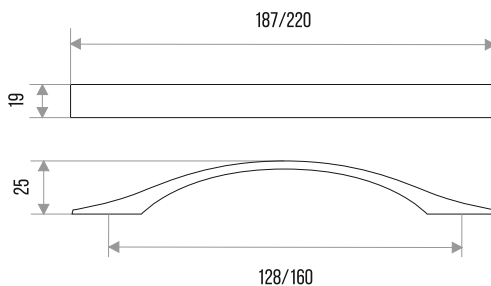

РУЧКА-СКОБА МЕБЕЛЬНАЯ "ZY-5"

СПЛАВ
ЦАМ

ЦВЕТ	МЕЖЦЕНТРОВОЕ РАССТОЯНИЕ, ММ	ВЕС, ГР	АРТИКУЛ
ЗОЛОТО	96	29	303154
ХРОМ	96	29	303155
НИКЕЛЬ	96	29	303156
ХРОМ МАТОВЫЙ	96	29	303157
БРОНЗА	96	29	303306
ЧЕРНЫЙ МАТОВЫЙ	96	29	303697

РУЧКА-СКОБА МЕБЕЛЬНАЯ "ZY-98"

АЛЮМИНИЙ

ЦВЕТ	МЕЖЦЕНТРОВОЕ РАССТОЯНИЕ, ММ	ВЕС, ГР	АРТИКУЛ
ХРОМ	128	44	303240
СЕРЕБРО	128	44	303241
ХРОМ	160	49	303242
ХРОМ МАТОВЫЙ	160	49	303243