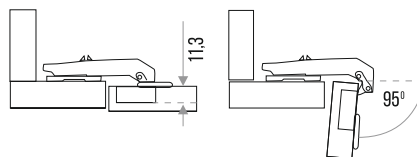

ЦВЕТ	ВЕС, ГР	АРТИКУЛ
ХРОМ	92	314009

ЦВЕТ	ВЕС, ГР	АРТИКУЛ
ХРОМ	111	314012

ЦВЕТ	ВЕС, ГР	АРТИКУЛ
ХРОМ	99	314013

ЦВЕТ	ВЕС, ГР	АРТИКУЛ
ХРОМ	109	314015