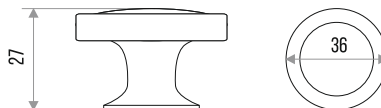

СПЛАВ  
ЦАМ

БРОНЗА  
303036

РУЧКА-КНОПКА МЕБЕЛЬНАЯ "ZY-1023"

СПЛАВ  
ЦАМ

БРОНЗА  
303034

РУЧКА-КНОПКА МЕБЕЛЬНАЯ "ZY-875"

СПЛАВ  
ЦАМ

ХРОМ  
303309