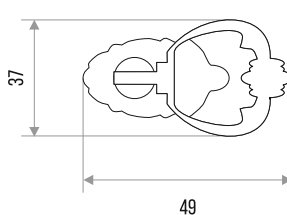

## РУЧКА-ПОДВЕСКА МЕБЕЛЬНАЯ "ZY-1235"

СПЛАВ  
ЦАМ

МЕДЬ БРОНЗА

303067

303068

**РУЧКА-ПОДВЕСКА МЕБЕЛЬНАЯ "ZY-99"**

**СПЛАВ  
ЦАМ**

МЕДЬ	БРОНЗА
303069	303070