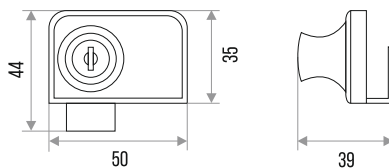

ХРОМ
301005