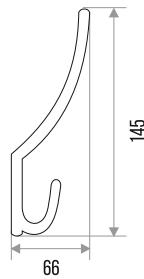

КРЮЧОК МЕБЕЛЬНЫЙ "ZY-204B" 2-РОЖКОВЫЙ

СПЛАВ
ЦАМ

ЗОЛОТО	ХРОМ	НИКЕЛЬ	ХРОМ МАТОВЫЙ
302082	302083	302084	302085
МЕДЬ	БРОНЗА	ЧЕРНЫЙ МАТОВЫЙ	
302116	302086	302130	

КРЮЧОК МЕБЕЛЬНЫЙ "ZY-213A" 3-РОЖКОВЫЙ

СПЛАВ
ЦАМ

ЗОЛОТО	ХРОМ	НИКЕЛЬ	ХРОМ МАТОВЫЙ
302107	302108	302109	302110
БРОНЗА			
302111