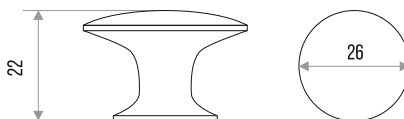

РУЧКА-КНОПКА МЕБЕЛЬНАЯ "ZY-84"

**СПЛАВ
ЦАМ**

ЗОЛОТО	ХРОМ	БЕЛЫЙ
303037	303038	303039

НИКЕЛЬ	ЧЕРНЫЙ	ЧЕРНЫЙ МАТОВЫЙ
303040	303041	303848

РУЧКА-КНОПКА МЕБЕЛЬНАЯ "ZY-15"

**СПЛАВ
ЦАМ**

ЗОЛОТО	ХРОМ	НИКЕЛЬ	ХРОМ МАТОВЫЙ
303021	303022	303023	303024

РУЧКА-КНОПКА МЕБЕЛЬНАЯ "ZY-71"

**СПЛАВ
ЦАМ**

БЕЛЫЙ
303049