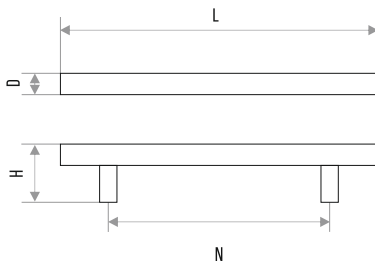

РУЧКА-РЕЙЛИНГ МЕБЕЛЬНАЯ "8925" D10

СТАЛЬ

ЦВЕТ	МЕЖЦЕНТРОВОЕ РАССТОЯНИЕ, ММ	ВЕС, ГР	АРТИКУЛ
ХРОМ	96	94	303077
НИКЕЛЬ	96	94	303078
ХРОМ МАТОВЫЙ	96	94	303079
МЕЖЦЕНТРОВОЕ ПО ПОСАДОЧНЫМ ОТВЕРСТИЯМ N - 96; ДЛИНА L - 156; ВЫСОТА Н - 31			
ХРОМ	128	109	303080
НИКЕЛЬ	128	109	303081
ХРОМ МАТОВЫЙ	128	109	303082
МЕЖЦЕНТРОВОЕ ПО ПОСАДОЧНЫМ ОТВЕРСТИЯМ N - 128; ДЛИНА L - 188; ВЫСОТА Н - 31			
ХРОМ	160	125	303083
НИКЕЛЬ	160	125	303084
ХРОМ МАТОВЫЙ	160	125	303085
МЕЖЦЕНТРОВОЕ ПО ПОСАДОЧНЫМ ОТВЕРСТИЯМ N - 160; ДЛИНА L - 220; ВЫСОТА Н - 31			
ХРОМ	192	144	303086
НИКЕЛЬ	192	144	303087
ХРОМ МАТОВЫЙ	192	144	303088
МЕЖЦЕНТРОВОЕ ПО ПОСАДОЧНЫМ ОТВЕРСТИЯМ N - 192; ДЛИНА L - 252; ВЫСОТА Н - 31			
ХРОМ	224	158	303089
ХРОМ МАТОВЫЙ	224	158	303091
МЕЖЦЕНТРОВОЕ ПО ПОСАДОЧНЫМ ОТВЕРСТИЯМ N - 224; ДЛИНА L - 284; ВЫСОТА Н - 31			
ХРОМ	256	182	303129
ХРОМ МАТОВЫЙ	256	182	303130
МЕЖЦЕНТРОВОЕ ПО ПОСАДОЧНЫМ ОТВЕРСТИЯМ N - 256; ДЛИНА L - 316; ВЫСОТА Н - 31			
ХРОМ	288	187	303092
ХРОМ МАТОВЫЙ	288	187	303094
МЕЖЦЕНТРОВОЕ ПО ПОСАДОЧНЫМ ОТВЕРСТИЯМ N - 288; ДЛИНА L - 348; ВЫСОТА Н - 31			
ХРОМ	320	205	303131
ХРОМ МАТОВЫЙ	320	205	303132
МЕЖЦЕНТРОВОЕ ПО ПОСАДОЧНЫМ ОТВЕРСТИЯМ N - 320; ДЛИНА L - 380; ВЫСОТА Н - 31