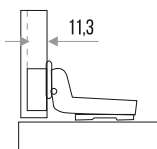

ЦВЕТ	ВЕС, ГР	АРТИКУЛ
ХРОМ	92	314009