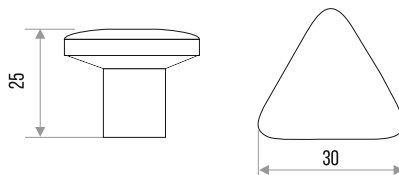

РУЧКА-КНОПКА МЕБЕЛЬНАЯ "9088"

СПЛАВ
ЦАМ

ХРОМ	ХРОМ МАТОВЫЙ	ЧЕРНЫЙ МАТОВЫЙ
303510	303511	303512
БЕЛЫЙ МАТОВЫЙ	ГРАФИТ	ЗОЛОТО МАТОВЫЙ
303513	303514	303515

РУЧКА-КНОПКА МЕБЕЛЬНАЯ "2063К"

СПЛАВ
ЦАМ

ХРОМ МАТОВЫЙ	ЧЕРНЫЙ МАТОВЫЙ	БЕЛЫЙ МАТОВЫЙ
303529	303530	303531
ГРАФИТ	ЗОЛОТО МАТОВЫЙ	
303532	303533	

РУЧКА-КНОПКА МЕБЕЛЬНАЯ "9095"

АЛЮМИНИЙ

ХРОМ	ХРОМ МАТОВЫЙ	ЧЕРНЫЙ МАТОВЫЙ
303581	303582	303583