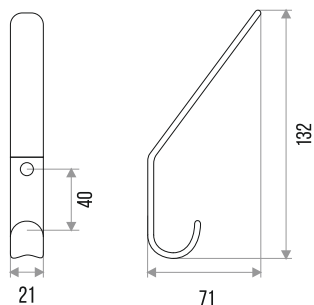

## КРЮЧОК МЕБЕЛЬНЫЙ "ZY-3006L" 2-РОЖКОВЫЙ

БЕЛЫЙ	НИКЕЛЬ	КОРИЧНЕВЫЙ
302067	302068	302069