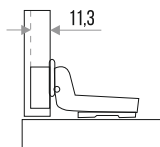

ЦВЕТ	ВЕС, ГР	АРТИКУЛ
ХРОМ	52	314011
ХРОМ	60	314004