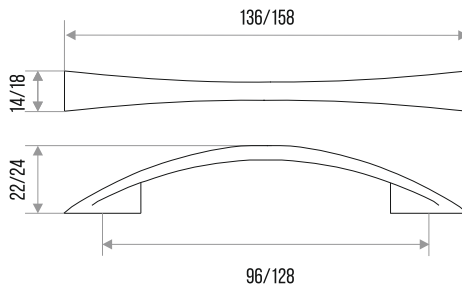

РУЧКА-СКОБА МЕБЕЛЬНАЯ "ZY-10"

СПЛАВ ЦАМ

ЦВЕТ	МЕЖЦЕНТРОВОЕ РАССТОЯНИЕ, ММ	ВЕС, ГР	Артикул
ХРОМ	96	26	303253
ХРОМ МАТОВЫЙ	96	26	303382
ЗОЛОТО	96	26	303384

РУЧКА-СКОБА МЕБЕЛЬНАЯ "ZY-7А БАБОЧКА"

СПЛАВ ЦАМ

ЦВЕТ	НАИМЕНОВАНИЕ	ВЕС, ГР	Артикул
ЗОЛОТО	"ZY-7А БАБОЧКА" 96ММ	36	303165
ЗОЛОТО	"ZY-7С БАБОЧКА" 96ММ	21	303329
ХРОМ	"ZY-7А БАБОЧКА" 96ММ	36	303166
ХРОМ	"ZY-7С БАБОЧКА" 96ММ	21	303330
НИКЕЛЬ	"ZY-7А БАБОЧКА" 96ММ	36	303167
НИКЕЛЬ	"ZY-7С БАБОЧКА" 96ММ	21	303385
ХРОМ МАТОВЫЙ	"ZY-7А БАБОЧКА" 96ММ	36	303168
ЧЕРНЫЙ МАТОВЫЙ	"ZY-7А БАБОЧКА" 96ММ	36	303738
ХРОМ МАТОВЫЙ	"ZY-7С БАБОЧКА" 96ММ	21	303331
ЗОЛОТО	ZY-7С БАБОЧКА" 128ММ	45	303173
ХРОМ	ZY-7С БАБОЧКА" 128ММ	45	303174
НИКЕЛЬ	ZY-7С БАБОЧКА" 128ММ	45	303175
ХРОМ МАТОВЫЙ	ZY-7С БАБОЧКА" 128ММ	45	303176