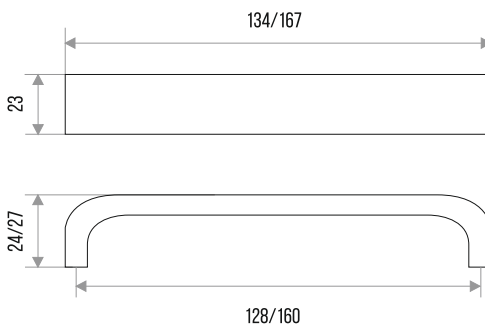

ЦВЕТ	МЕЖЦЕНТРОВОЕ РАССТОЯНИЕ, ММ	ВЕС, ГР	АРТИКУЛ
ХРОМ	128	52	303244
ХРОМ МАТОВЫЙ	128	52	303245
ЧЕРНЫЙ МАТОВЫЙ	128	52	303699
ХРОМ	160	63	303246
ХРОМ МАТОВЫЙ	160	63	303247