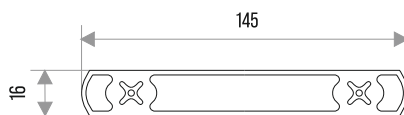

КОЛЛЕКЦИЯ "ILLUSION CRYSTALS"

**СПЛАВ
ЦАМ**

ЦВЕТ	МЕЖЦЕНТРОВОЕ РАССТОЯНИЕ, ММ	ВЕС, ГР	АРТИКУЛ
ХРОМ	96	45	303292
ХРОМ	128	60	303291

РУЧКА-СКОБА МЕБЕЛЬНАЯ "ZY-872"

**СПЛАВ
ЦАМ**

ЦВЕТ	МЕЖЦЕНТРОВОЕ РАССТОЯНИЕ, ММ	ВЕС, ГР	АРТИКУЛ
ХРОМ	96	58	303294
ХРОМ	128	72	303293

РУЧКА-СКОБА МЕБЕЛЬНАЯ "ZY-873"

**СПЛАВ
ЦАМ**

ЦВЕТ	МЕЖЦЕНТРОВОЕ РАССТОЯНИЕ, ММ	ВЕС, ГР	АРТИКУЛ
ХРОМ	128	89	303295