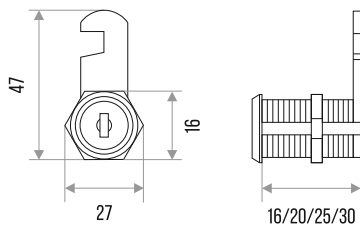

## ЗАМОК ПОЧТОВЫЙ "ITALY"

ЦВЕТ	РАЗМЕР	Артикул
ХРОМ	16	301003
ХРОМ	20	301008
ХРОМ	25	301009
ХРОМ	30	301010

**ЗАМОК МЕБЕЛЬНЫЙ "804" ДЛЯ СТЕКЛА**

ХРОМ  
301004

**ЗАМОК МЕБЕЛЬНЫЙ "805" ДЛЯ СТЕКЛА  
КВАДРАТНЫЙ 2-ОЙ**