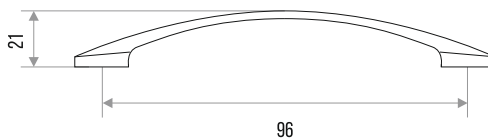

**СПЛАВ
ЦАМ**

ЦВЕТ	МЕЖЦЕНТРОВОЕ РАССТОЯНИЕ, ММ	ВЕС, ГР	Артикул
ХРОМ	96	25	303222