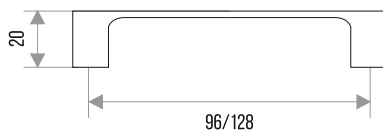

КОЛЛЕКЦИЯ "ILLUSION CRYSTALS"

**СПЛАВ
ЦАМ**

ЦВЕТ	МЕЖЦЕНТРОВОЕ РАССТОЯНИЕ, ММ	ВЕС, ГР	АРТИКУЛ
ХРОМ	96	45	303292
ХРОМ	128	60	303291

РУЧКА-СКОБА МЕБЕЛЬНАЯ "ZY-872"

**СПЛАВ
ЦАМ**

ЦВЕТ	МЕЖЦЕНТРОВОЕ РАССТОЯНИЕ, ММ	ВЕС, ГР	АРТИКУЛ
ХРОМ	96	58	303294
ХРОМ	128	72	303293

РУЧКА-СКОБА МЕБЕЛЬНАЯ "ZY-873"

**СПЛАВ
ЦАМ**

ЦВЕТ	МЕЖЦЕНТРОВОЕ РАССТОЯНИЕ, ММ	ВЕС, ГР	АРТИКУЛ
ХРОМ	128	89	303295