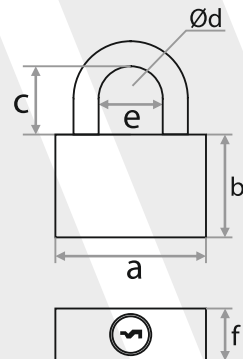

Ручка-защелка "3Ш-05"

ЗОЛОТО МАТОВЫЙ	МЕДЬ	ХРОМ	БРОНЗА	ЧЕРНЫЙ МАТОВЫЙ	БЕЛЫЙ МАТОВЫЙ
204825	204822	204818	204819	204823	204824

ЗАМКИ НАВЕСНЫЕ

Замок навесной ВС-HG36

НАИМЕНОВАНИЕ	РАЗМЕРЫ						НАЛИЧИЕ УПЛОТНИТЕЛЯ	АРТИКУЛ
	A	B	C	D	E	F		
BC-HG36-32 (КОРОБКА)	32	28	18	5	17	14	НЕТ	210282
BC-HG36-38 (КОРОБКА)	38	33	21	6	21	16	НЕТ	210285
BC-HG36-50 (КОРОБКА)	48	40	27	7	27	20	ДА	210288
BC-HG36-63 (КОРОБКА)	61	49	32	9	32	23	ДА	210284
BC-HG36-75 (КОРОБКА)	74	58	38	10	42	24	ДА	210171