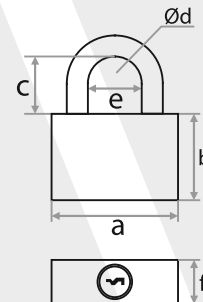

**Замок навесной ВС2-27-55
с одной секретностью,
алюминий, серый**

НАИМЕНОВАНИЕ	РАЗМЕРЫ						Артикул
	A	B	C	D	E	F	
BC2-27-55 (КОРОБКА)	54	43	28	10	30	25	210174

**Замок навесной BC-AG-M1
алюминий, черный**

НАИМЕНОВАНИЕ	РАЗМЕРЫ						Артикул
	A	B	C	D	E	F	
BC-AG-M1 (КОРОБКА)	70	54	41	14	30	34	210281