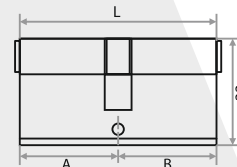

ЦИНК
210172

МЕХАНИЗМЫ ЦИЛИНДРОВЫЕ

Механизм цилиндрический алюминий (английский ключ)

ЦВЕТ	НАИМЕНОВАНИЕ	РАЗМЕРЫ			Артикул
		L	A	B	
ЗОЛОТО	ЦМ 60(30/30)-ЗК (КОРОБКА)	60	30	30	208211
ХРОМ	ЦМ 60(30/30)-ЗК (КОРОБКА)	60	30	30	208210
ЗОЛОТО	ЦМ 70(30/40)-ЗК (КОРОБКА)	70	30	40	208215
ХРОМ	ЦМ 70(30/40)-ЗК (КОРОБКА)	70	30	40	208214
ЗОЛОТО	ЦМ 70(35/35)-ЗК (КОРОБКА)	70	35	35	208213
ХРОМ	ЦМ 70(35/35)-ЗК (КОРОБКА)	70	35	35	208212
ЗОЛОТО	ЦМ 80(40/40)-ЗК (КОРОБКА)	80	40	40	208218
ХРОМ	ЦМ 80(40/40)-ЗК (КОРОБКА)	80	40	40	208217
ХРОМ	ЦМ 80(35/45)-ЗК (КОРОБКА)	80	35	45	208216
ХРОМ	ЦМ 90(40/50)-ЗК (КОРОБКА)	90	40	50	208220
ЗОЛОТО	ЦМ 90(45/45)-ЗК (КОРОБКА)	90	45	45	208209
ХРОМ	ЦМ 90(45/45)-ЗК (КОРОБКА)	90	45	45	208219
ХРОМ	ЦМ 100(50/50)-ЗК (КОРОБКА)	100	50	50	208221