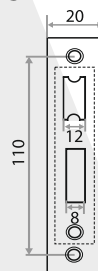

Замок врезной Vrata 50/106-ЦМВ70 цилиндровый с защелкой, с ручкой

БРОНЗА	ХРОМ	НИКЕЛЬ
210274	210269	210275