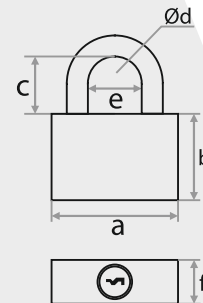

Замок навесной ВС-AL-4

НАИМЕНОВАНИЕ	РАЗМЕРЫ						Артикул
	A	B	C	D	E	F	
BC-AL-4 (КОРОБКА)	54	40	57	10	25	29	210241
BC-AL-4L (КОРОБКА)	54	40	67	10	25	29	210280

Замок навесной BC2-27-55

НАИМЕНОВАНИЕ	РАЗМЕРЫ						Артикул
	A	B	C	D	E	F	
BC-AL-4 (КОРОБКА)	74	53	38	14	41	27	210173

**Замок навесной ВС2-27-55
с одной секретностью,
алюминий, серый**

НАИМЕНОВАНИЕ	РАЗМЕРЫ						Артикул
	A	B	C	D	E	F	
BC2-27-55 (КОРОБКА)	54	43	28	10	30	25	210174

**Замок навесной BC-AG-M1
алюминий, черный**

НАИМЕНОВАНИЕ	РАЗМЕРЫ						Артикул
	A	B	C	D	E	F	
BC-AG-M1 (КОРОБКА)	70	54	41	14	30	34	210281

ЗАМКИ ВРЕЗНЫЕ

Замок врезной 50/76-ЦМ70
цилиндровый с защелкой,
с ручкой

БРОНЗА	ХРОМ	НИКЕЛЬ
210268	210266	210267