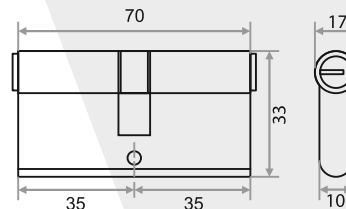

**Механизм цилиндрический для китайских
дверей ЦМП 70(35/35) латунь**

ЦВЕТ	ОБОЗНАЧЕНИЯ	Артикул
ХРОМ	ЦМП70-5К (КОРОБКА)	208245
ЧЕРНЫЙ	ЦМП70-5К (КОРОБКА)	208246