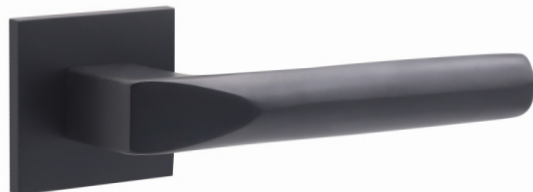

**ФУРНИТУРА ДЛЯ
КИТАЙСКИХ ДВЕРЕЙ**
22-28 стр

**МЕБЕЛЬНЫЕ
РУЧКИ-РЕЙЛИНГИ**
29-30 стр

РУЧКИ РАЗДЕЛЬНЫЕ

Ручка раздельная "2173"
серия 03 slim,

ЧЕРНЫЙ МАТОВЫЙ	НИКЕЛЬ
205203	205202

Ручка раздельная "2175"
серия 03 slim