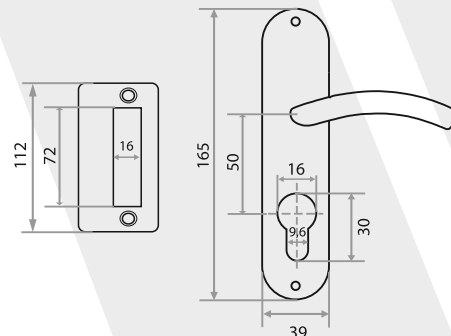

Замок врезной 50/76-ЦМ70
цилиндровый с защелкой,
с ручкой

БРОНЗА	ХРОМ	НИКЕЛЬ
210268	210266	210267

БРОНЗА	ЗОЛОТО	НИКЕЛЬ	ЗОЛОТО МАТОВЫЙ
210278	210276	210279	210277