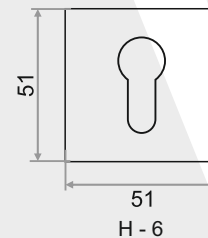

Ручка поворотная "AE20"
серия 06 slim

ЧЕРНЫЙ МАТОВЫЙ	ГРАФИТ	БЕЛЫЙ МАТОВЫЙ	НИКЕЛЬ
205241	205243	205242	205240

НАКЛАДКИ НА ЦИЛИНДР

Накладка на цилиндр "AEA20" серия 03 slim

ЧЕРНЫЙ МАТОВЫЙ	ГРАФИТ	БЕЛЫЙ МАТОВЫЙ	НИКЕЛЬ	ХРОМ
205237	205239	205238	205235	205236