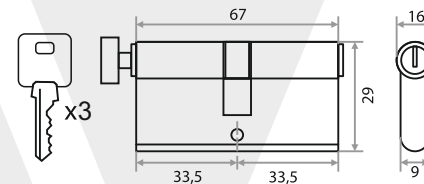

**Механизм цилиндрический алюминий
(английский ключ, вертушка к замку 50-106/76)**

ЦВЕТ	ОБОЗНАЧЕНИЯ	АРТИКУЛ
ЗОЛОТО	LL-ЦМВ70-3К (КОРОБКА)	208244
ХРОМ	LL-ЦМВ70-3К (КОРОБКА)	208243