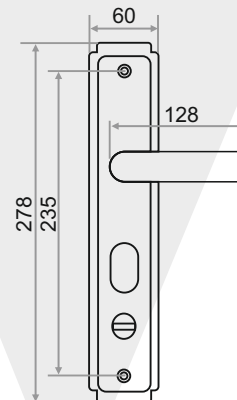

205301

ПРАВАЯ
ЧЕРНЫЙ НИКЕЛЬ

205302

Ручка на планке для китайских дверей
"1361" универсал. без подсветки не авт., алюм

ЧЕРНЫЙ МАТОВЫЙ

205300

**Замок врезной для китайских дверей
24-09А-3Р цилиндрический с защелкой,
без ручки, хром**