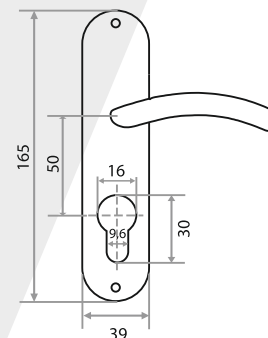

Замок врезной Vrata 50/106-ЦМВ70 цилиндровый с защелкой, с ручкой

БРОНЗА	ХРОМ	НИКЕЛЬ
210274	210269	210275