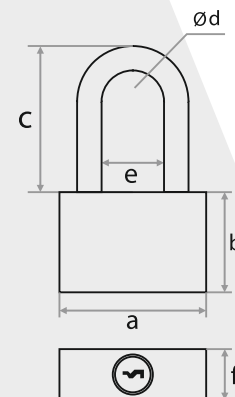

Ручка-защелка "3Ш-05"

ЗОЛОТО МАТОВЫЙ	МЕДЬ	ХРОМ	БРОНЗА	ЧЕРНЫЙ МАТОВЫЙ	БЕЛЫЙ МАТОВЫЙ
204825	204822	204818	204819	204823	204824

ЗАМКИ НАВЕСНЫЕ

Замок навесной ВС-HG36

НАИМЕНОВАНИЕ	РАЗМЕРЫ						НАЛИЧИЕ УПЛОТНИТЕЛЯ	АРТИКУЛ
	A	B	C	D	E	F		
BC-HG36-32 (КОРОБКА)	32	28	18	5	17	14	НЕТ	210282
BC-HG36-38 (КОРОБКА)	38	33	21	6	21	16	НЕТ	210285
BC-HG36-50 (КОРОБКА)	48	40	27	7	27	20	ДА	210288
BC-HG36-63 (КОРОБКА)	61	49	32	9	32	23	ДА	210284
BC-HG36-75 (КОРОБКА)	74	58	38	10	42	24	ДА	210171

Замок навесной ВС-HG36L

НАИМЕНОВАНИЕ	РАЗМЕРЫ						НАЛИЧИЕ УПЛОТНИТЕЛЯ	АРТИКУЛ
	A	B	C	D	E	F		
BC-HG36-32L (КОРОБКА)	32	28	45	5	17	14	НЕТ	210283
BC-HG36-38L (КОРОБКА)	38	33	46	6	21	16	НЕТ	210286
BC-HG36-50L (КОРОБКА)	48	40	60	7	27	20	ДА	210287
BC-HG36-63L (КОРОБКА)	61	49	62	9	32	23	ДА	210170

Замок навесной ВС-AL-4

НАИМЕНОВАНИЕ	РАЗМЕРЫ						Артикул
	A	B	C	D	E	F	
BC-AL-4 (КОРОБКА)	54	40	57	10	25	29	210241
BC-AL-4L (КОРОБКА)	54	40	67	10	25	29	210280

Замок навесной BC2-27-55

НАИМЕНОВАНИЕ	РАЗМЕРЫ						Артикул
	A	B	C	D	E	F	
BC-AL-4 (КОРОБКА)	74	53	38	14	41	27	210173