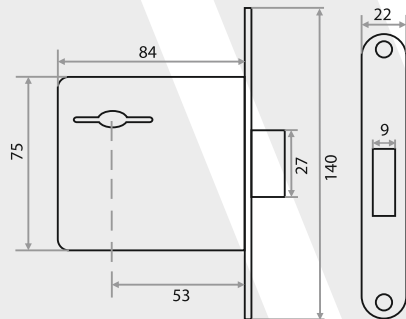

ЦИНК
210270

ЦИНК
210172