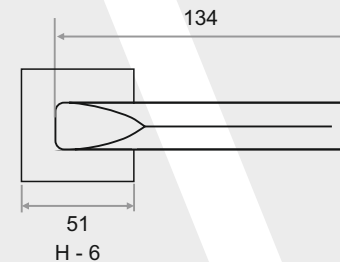

**ФУРНИТУРА ДЛЯ
КИТАЙСКИХ ДВЕРЕЙ**
22-28 стр

**МЕБЕЛЬНЫЕ
РУЧКИ-РЕЙЛИНГИ**
29-30 стр

РУЧКИ РАЗДЕЛЬНЫЕ

Ручка раздельная "2173"
серия 03 slim,

ЧЕРНЫЙ МАТОВЫЙ	НИКЕЛЬ
205203	205202

Ручка раздельная "2175"
серия 03 slim