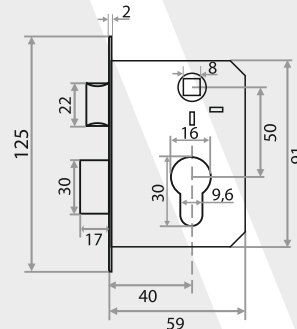

**Замок навесной ВС2-27-55
с одной секретностью,
алюминий, серый**

НАИМЕНОВАНИЕ	РАЗМЕРЫ						Артикул
	A	B	C	D	E	F	
BC2-27-55 (КОРОБКА)	54	43	28	10	30	25	210174

**Замок навесной BC-AG-M1
алюминий, черный**

НАИМЕНОВАНИЕ	РАЗМЕРЫ						Артикул
	A	B	C	D	E	F	
BC-AG-M1 (КОРОБКА)	70	54	41	14	30	34	210281

ЗАМКИ ВРЕЗНЫЕ

Замок врезной 50/76-ЦМ70
цилиндровый с защелкой,
с ручкой

БРОНЗА	ХРОМ	НИКЕЛЬ
210268	210266	210267