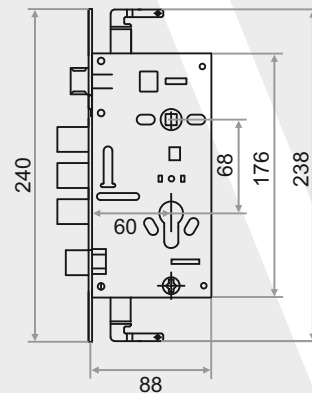

205301

ПРАВАЯ
ЧЕРНЫЙ НИКЕЛЬ

205302

Ручка на планке для китайских дверей
"1361" универсал. без подсветки не авт., алюм

ЧЕРНЫЙ МАТОВЫЙ

205300

**Замок врезной для китайских дверей
24-09А-3Р цилиндрический с защелкой,
без ручки, хром**