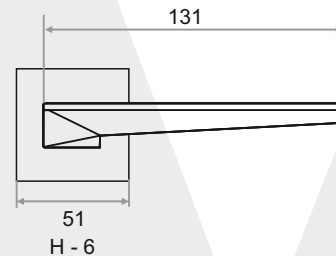

Ручка раздельная "2176"
серия 03 slim

	ЧЕРНЫЙ МАТОВЫЙ	ГРАФИТ	БЕЛЫЙ МАТОВЫЙ
	205215	205216	205217