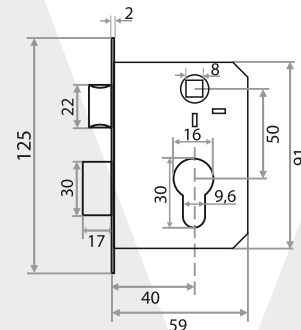

Замок врезной 50/76-ЦМВ70 цилиндровый с защелкой, с ручкой

БРОНЗА	ХРОМ	НИКЕЛЬ
210272	210273	210265