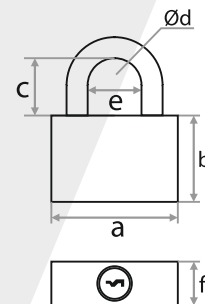

Замок навесной ВС-AL-4

НАИМЕНОВАНИЕ	РАЗМЕРЫ						Артикул
	A	B	C	D	E	F	
BC-AL-4 (КОРОБКА)	54	40	57	10	25	29	210241
BC-AL-4L (КОРОБКА)	54	40	67	10	25	29	210280

Замок навесной BC2-27-55

НАИМЕНОВАНИЕ	РАЗМЕРЫ						Артикул
	A	B	C	D	E	F	
BC-AL-4 (КОРОБКА)	74	53	38	14	41	27	210173