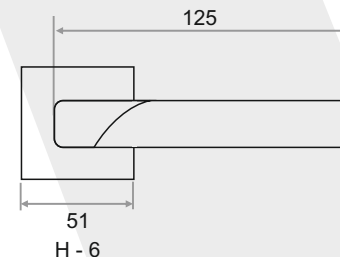

ЧЕРНЫЙ МАТОВЫЙ	НИКЕЛЬ
205203	205202

ЧЕРНЫЙ МАТОВЫЙ	НИКЕЛЬ	БЕЛЫЙ МАТОВЫЙ	ХРОМ
205207	205218	205206	205204