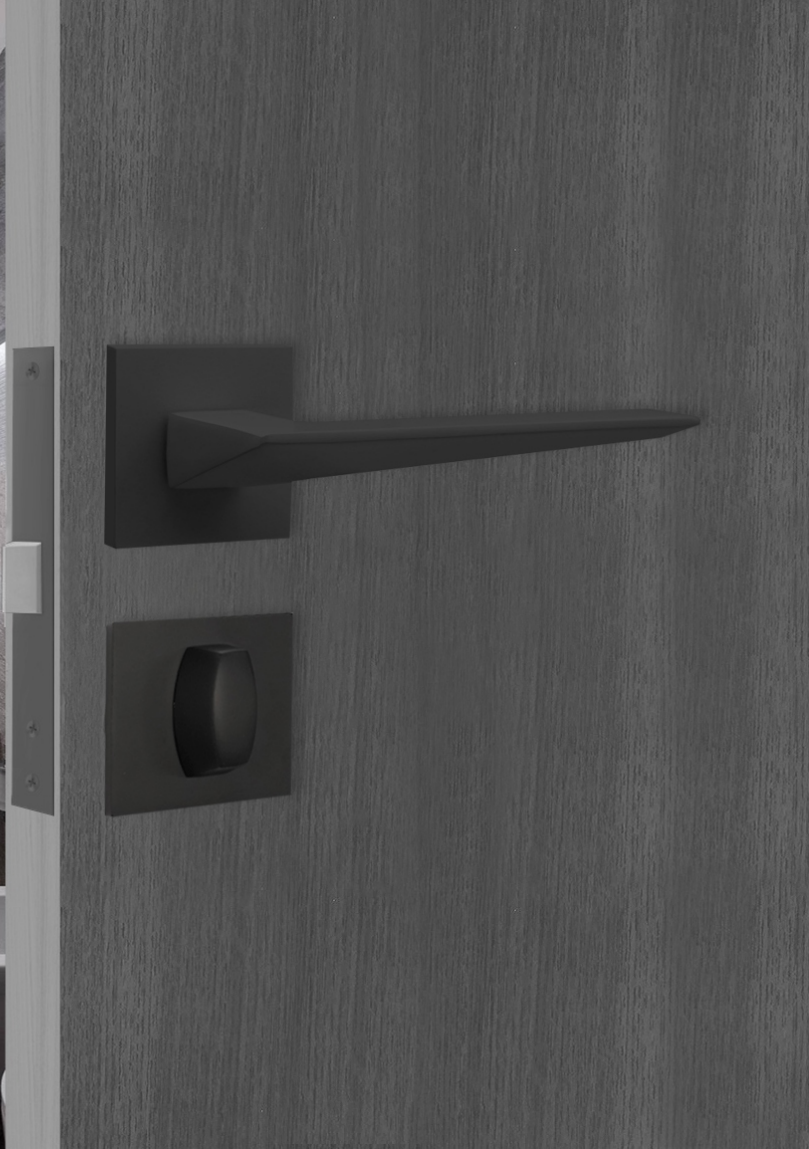

РУЧКИ ПОВОРОТНЫЕ