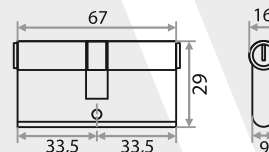

**Замок навесной ВС2-27-55
с одной секретностью,
алюминий, серый**

НАИМЕНОВАНИЕ	РАЗМЕРЫ						Артикул
	A	B	C	D	E	F	
BC2-27-55 (КОРОБКА)	54	43	28	10	30	25	210174

**Замок навесной BC-AG-M1
алюминий, черный**

НАИМЕНОВАНИЕ	РАЗМЕРЫ						Артикул
	A	B	C	D	E	F	
BC-AG-M1 (КОРОБКА)	70	54	41	14	30	34	210281

ЗАМКИ ВРЕЗНЫЕ

Замок врезной 50/76-ЦМ70
цилиндровый с защелкой,
с ручкой

БРОНЗА	ХРОМ	НИКЕЛЬ
210268	210266	210267