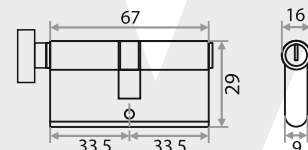

Замок врезной 50/76-ЦМВ70 цилиндровый с защелкой, с ручкой

БРОНЗА	ХРОМ	НИКЕЛЬ
210272	210273	210265