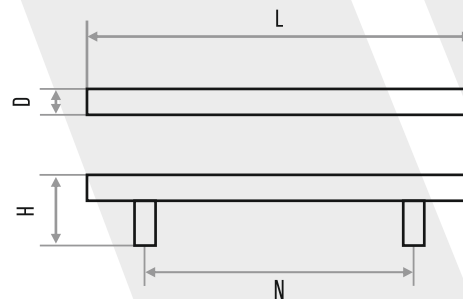

Ручка-рейлинг мебельная 8926

ЦВЕТ	МЕЖЦЕНТРОВОЕ РАССТОЯНИЕ, ММ	ВЕС, ГР	АРТИКУЛ
НЕРЖАВЕЮЩАЯ СТАЛЬ	96	32	303650
ЧЕРНЫЙ	96	32	303651
МЕЖЦЕНТРОВОЕ ПО ПОСАДОЧНЫМ ОТВЕРСТИЯМ N - 96; ДЛИНА L - 156; ВЫСОТА Н - 30			
НЕРЖАВЕЮЩАЯ СТАЛЬ	128	35	303652
ЧЕРНЫЙ	128	35	303653
МЕЖЦЕНТРОВОЕ ПО ПОСАДОЧНЫМ ОТВЕРСТИЯМ N - 128; ДЛИНА L - 188; ВЫСОТА Н - 30			
НЕРЖАВЕЮЩАЯ СТАЛЬ	160	39	303654
ЧЕРНЫЙ	160	39	303655
МЕЖЦЕНТРОВОЕ ПО ПОСАДОЧНЫМ ОТВЕРСТИЯМ N - 160; ДЛИНА L - 220; ВЫСОТА Н - 30			
НЕРЖАВЕЮЩАЯ СТАЛЬ	192	44	303656
ЧЕРНЫЙ	192	44	303657
МЕЖЦЕНТРОВОЕ ПО ПОСАДОЧНЫМ ОТВЕРСТИЯМ N - 192; ДЛИНА L - 252; ВЫСОТА Н - 30			
НЕРЖАВЕЮЩАЯ СТАЛЬ	224	46	303658
ЧЕРНЫЙ	224	46	303659
МЕЖЦЕНТРОВОЕ ПО ПОСАДОЧНЫМ ОТВЕРСТИЯМ N - 224; ДЛИНА L - 284; ВЫСОТА Н - 30			
НЕРЖАВЕЮЩАЯ СТАЛЬ	256	49	303660
ЧЕРНЫЙ	256	49	303661
МЕЖЦЕНТРОВОЕ ПО ПОСАДОЧНЫМ ОТВЕРСТИЯМ N - 256; ДЛИНА L - 316; ВЫСОТА Н - 30			
НЕРЖАВЕЮЩАЯ СТАЛЬ	288	51	303662
ЧЕРНЫЙ	288	51	303663
МЕЖЦЕНТРОВОЕ ПО ПОСАДОЧНЫМ ОТВЕРСТИЯМ N - 288; ДЛИНА L - 348; ВЫСОТА Н - 30			
НЕРЖАВЕЮЩАЯ СТАЛЬ	320	56	303664
ЧЕРНЫЙ	320	56	303665
МЕЖЦЕНТРОВОЕ ПО ПОСАДОЧНЫМ ОТВЕРСТИЯМ N - 320; ДЛИНА L - 380; ВЫСОТА Н - 30			
НЕРЖАВЕЮЩАЯ СТАЛЬ	480	75	303666
ЧЕРНЫЙ	480	75	303667
МЕЖЦЕНТРОВОЕ ПО ПОСАДОЧНЫМ ОТВЕРСТИЯМ N - 480; ДЛИНА L - 540; ВЫСОТА Н - 30