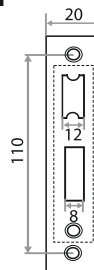

Замок врезной Vrata 50/106-ЦМ70
цилиндровый с защелкой,
с ручкой

БРОНЗА	ЗОЛОТО	НИКЕЛЬ	ЗОЛОТО МАТОВЫЙ
210278	210276	210279	210277