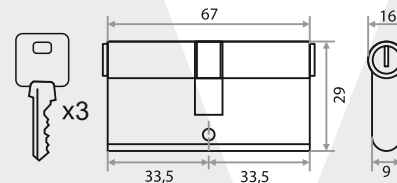

**Механизм цилиндрический алюминий
(английский ключ) к замку 50-106/76**

ЦВЕТ	ОБОЗНАЧЕНИЯ	АРТИКУЛ
ЗОЛОТО	LL-ЦМ70-3К (КОРОБКА)	208242
ХРОМ	LL-ЦМ70-3К (КОРОБКА)	208241