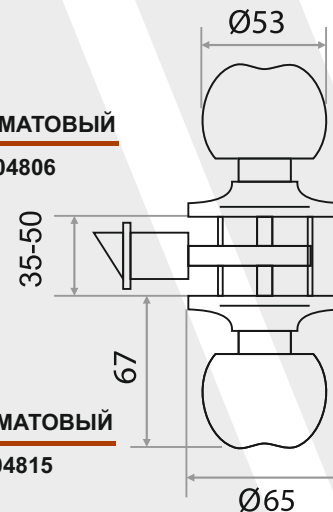

ЗОЛОТО МАТОВЫЙ	МЕДЬ	ХРОМ	БРОНЗА	ЧЕРНЫЙ МАТОВЫЙ	БЕЛЫЙ МАТОВЫЙ
204825	204822	204818	204819	204823	204824