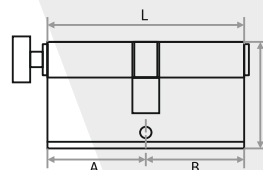

Механизм цилиндрический алюминий (английский ключ, вертушка)

ЦВЕТ	НАИМЕНОВАНИЕ	РАЗМЕРЫ			Артикул
		L	A	B	
ЗОЛОТО	ЦМВ 60(30/30)-ЗК (КОРОБКА)	60	30	30	208223
ХРОМ	ЦМВ 60(30/30)-ЗК (КОРОБКА)	60	30	30	208222
ЗОЛОТО	ЦМВ 70(35/35)-ЗК (КОРОБКА)	70	35	35	208225
ХРОМ	ЦМВ 70(35/35)-ЗК (КОРОБКА)	70	35	35	208224
ХРОМ	ЦМВ 80(35/45)-ЗК (КОРОБКА)	80	35	45	208226
ХРОМ	ЦМВ 80(40/40)-ЗК (КОРОБКА)	80	40	40	208227
ХРОМ	ЦМВ 90(40/50)-ЗК (КОРОБКА)	90	40	50	208228
ХРОМ	ЦМВ 90(45/45)-ЗК (КОРОБКА)	90	45	45	208229