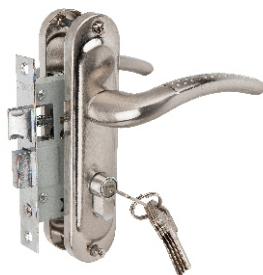

**Замок навесной ВС2-27-55
с одной секретностью,
алюминий, серый**

НАИМЕНОВАНИЕ	РАЗМЕРЫ						Артикул
	A	B	C	D	E	F	
BC2-27-55 (КОРОБКА)	54	43	28	10	30	25	210174

**Замок навесной BC-AG-M1
алюминий, черный**

НАИМЕНОВАНИЕ	РАЗМЕРЫ						Артикул
	A	B	C	D	E	F	
BC-AG-M1 (КОРОБКА)	70	54	41	14	30	34	210281

ЗАМКИ ВРЕЗНЫЕ

Замок врезной 50/76-ЦМ70
цилиндровый с защелкой,
с ручкой

БРОНЗА	ХРОМ	НИКЕЛЬ
210268	210266	210267

Замок врезной Vrata 50/106-ЦМ70
цилиндровый с защелкой,
с ручкой

БРОНЗА	ЗОЛОТО	НИКЕЛЬ	ЗОЛОТО МАТОВЫЙ
210278	210276	210279	210277

Замок врезной 50/76-ЦМВ70 цилиндровый с защелкой, с ручкой

БРОНЗА	ХРОМ	НИКЕЛЬ
210272	210273	210265

Замок врезной Vrata 50/106-ЦМВ70 цилиндровый с защелкой, с ручкой

БРОНЗА	ХРОМ	НИКЕЛЬ
210274	210269	210275

**Замок врезной 3B8-4
сувальдный без защелки, цинк**

ЦИНК
210270

**Замок врезной Vrata 3B1-2
цилиндровый без защелки,
без ручки, серый**