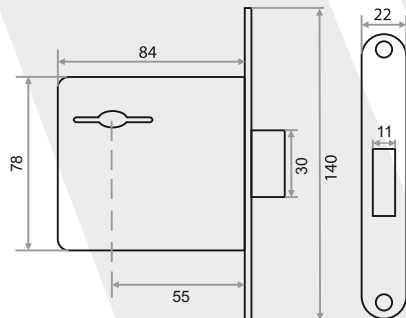

ЦИНК
210172

МЕХАНИЗМЫ ЦИЛИНДРОВЫЕ

Механизм цилиндрический алюминий (английский ключ)

ЦВЕТ	НАИМЕНОВАНИЕ	РАЗМЕРЫ			Артикул
		L	A	B	
ЗОЛОТО	ЦМ 60(30/30)-ЗК (КОРОБКА)	60	30	30	208211
ХРОМ	ЦМ 60(30/30)-ЗК (КОРОБКА)	60	30	30	208210
ЗОЛОТО	ЦМ 70(30/40)-ЗК (КОРОБКА)	70	30	40	208215
ХРОМ	ЦМ 70(30/40)-ЗК (КОРОБКА)	70	30	40	208214
ЗОЛОТО	ЦМ 70(35/35)-ЗК (КОРОБКА)	70	35	35	208213
ХРОМ	ЦМ 70(35/35)-ЗК (КОРОБКА)	70	35	35	208212
ЗОЛОТО	ЦМ 80(40/40)-ЗК (КОРОБКА)	80	40	40	208218
ХРОМ	ЦМ 80(40/40)-ЗК (КОРОБКА)	80	40	40	208217
ХРОМ	ЦМ 80(35/45)-ЗК (КОРОБКА)	80	35	45	208216
ХРОМ	ЦМ 90(40/50)-ЗК (КОРОБКА)	90	40	50	208220
ЗОЛОТО	ЦМ 90(45/45)-ЗК (КОРОБКА)	90	45	45	208209
ХРОМ	ЦМ 90(45/45)-ЗК (КОРОБКА)	90	45	45	208219
ХРОМ	ЦМ 100(50/50)-ЗК (КОРОБКА)	100	50	50	208221