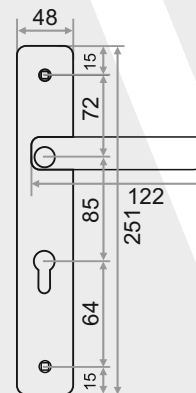

Накладка на цилиндр "AEA20" серия 06 slim

ЧЕРНЫЙ МАТОВЫЙ	ГРАФИТ	БЕЛЫЙ МАТОВЫЙ	НИКЕЛЬ
205245	205247	205253	205244

РУЧКИ НА ПЛАНКЕ

Ручка на планке "А861" алюминий

	ЧЕРНЫЙ МАТОВЫЙ	ХРОМ	НИКЕЛЬ/ЗОЛОТО
	204827	204829	204828