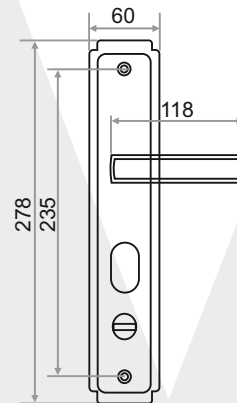

Ручка на планке для китайских дверей
"1301" с подсветкой не авт., алюминий

ЛЕВАЯ
ЧЕРНЫЙ НИКЕЛЬ

205301

ПРАВАЯ
ЧЕРНЫЙ НИКЕЛЬ

205302

Ручка на планке для китайских дверей
"1361" универсал. без подсветки не авт., алюм

ЧЕРНЫЙ МАТОВЫЙ

205300