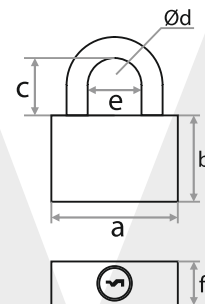

Замок навесной ВС-HG36L

НАИМЕНОВАНИЕ	РАЗМЕРЫ						НАЛИЧИЕ УПЛОТНИТЕЛЯ	АРТИКУЛ
	A	B	C	D	E	F		
BC-HG36-32L (КОРОБКА)	32	28	45	5	17	14	НЕТ	210283
BC-HG36-38L (КОРОБКА)	38	33	46	6	21	16	НЕТ	210286
BC-HG36-50L (КОРОБКА)	48	40	60	7	27	20	ДА	210287
BC-HG36-63L (КОРОБКА)	61	49	62	9	32	23	ДА	210170

Замок навесной ВС-AL-4

НАИМЕНОВАНИЕ	РАЗМЕРЫ						Артикул
	A	B	C	D	E	F	
BC-AL-4 (КОРОБКА)	54	40	57	10	25	29	210241
BC-AL-4L (КОРОБКА)	54	40	67	10	25	29	210280

Замок навесной BC2-27-55

НАИМЕНОВАНИЕ	РАЗМЕРЫ						Артикул
	A	B	C	D	E	F	
BC-AL-4 (КОРОБКА)	74	53	38	14	41	27	210173