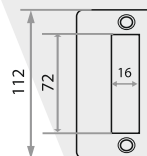

Замок врезной Vrata 50/106-ЦМВ70 цилиндровый с защелкой, с ручкой

БРОНЗА	ХРОМ	НИКЕЛЬ
210274	210269	210275