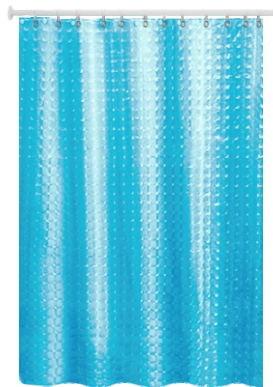

104244

Штора для ванной
"Лаурель 3D" ПВХ 180x180см,
12 колец, голубой