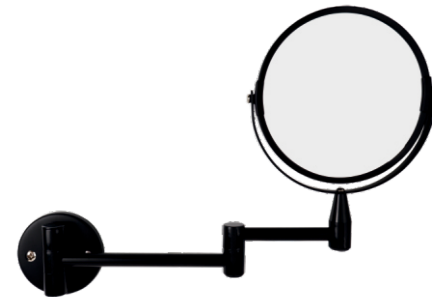

103174
Зеркало настенное
«BIC-0020A», чёрное