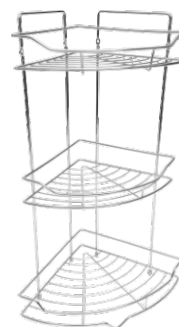

101102

Полка настенная 2-ярусная
угловая «АЕ-435А»
L222 x W222 x H335

101153

Полка настенная 3-ярусная
угловая «НО-2215»
L255 x W255 x H590

101035

Полка настенная 3-ярусная
угловая «АЕ-672»
L200 x W200 x H625

101036

Полка настенная 3-ярусная
угловая «АЕ-436»
L252 x W252 x H580

101150

Полка настенная 3-ярусная
угловая «АЕ-1188»
L200 x W200 x H445

ЭТАЖЕРКА

107339

Этажерка 3-ярусная
«В6752», металл, бамбук
L300 x W260 x H750