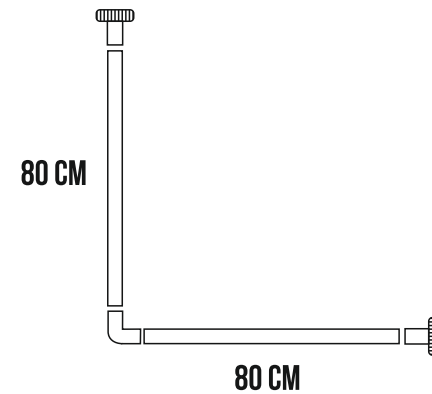

104019

Карниз для ванной угловой
универсальный П-образный 80 см,
хром, блистер

104020

Карниз для ванной угловой
универсальный П-образный 80 см,
белый, блистер

104017

Карниз для ванной угловой
универсальный Г-образный 80 см,
хром, блистер