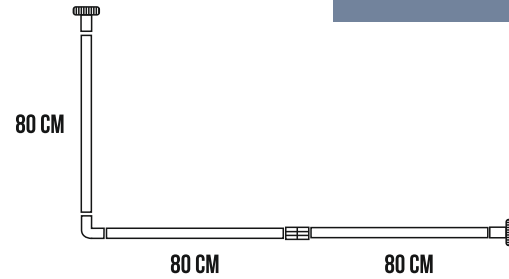

104019

Карниз для ванной угловой
универсальный П-образный 80 см,
хром, блистер