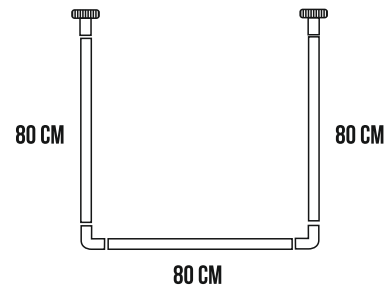

104020

Карниз для ванной угловой
универсальный П-образный 80 см,
белый, блистер