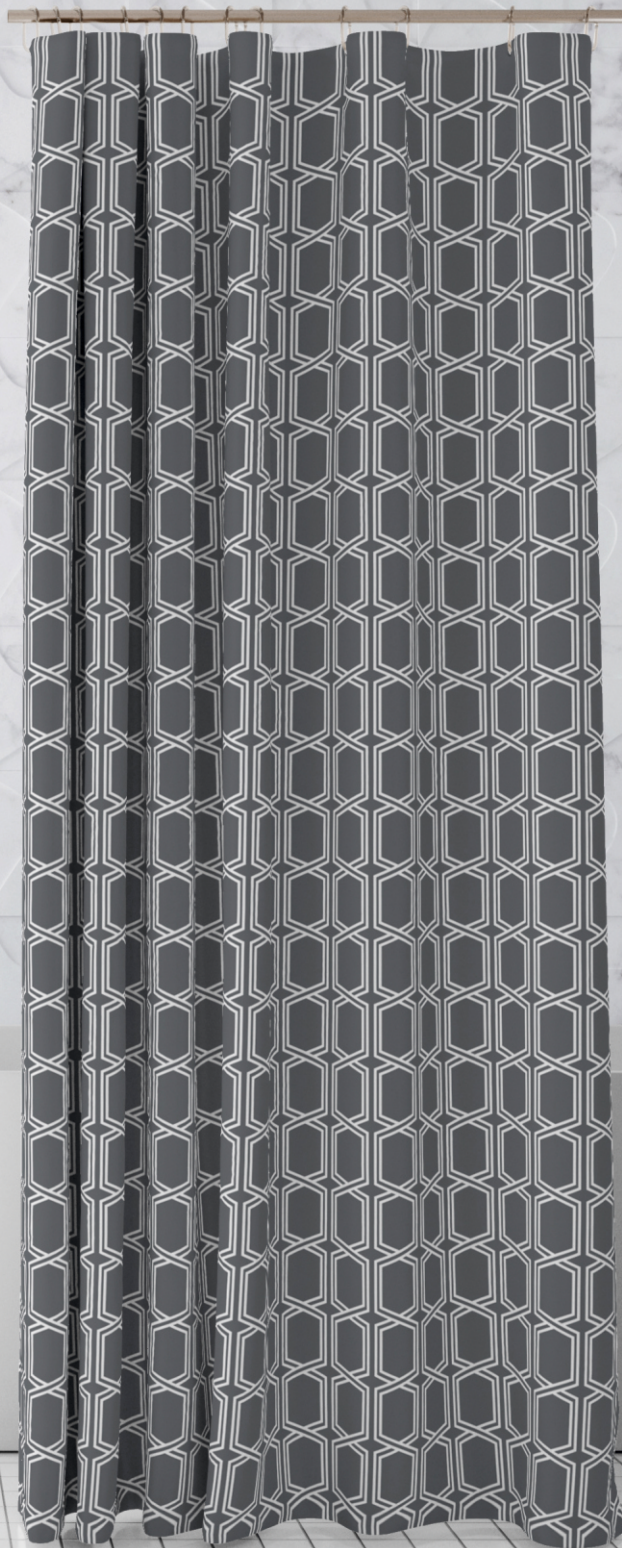

ШТОРЫ и карнизы ДЛЯ ВАННОЙ

● полиэстер

● ПВХ

● РЕВА

● карнизы
и кольца