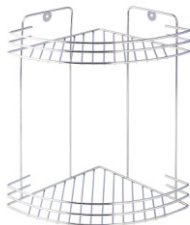

101135

Полка настенная 1-ярусная
прямоугольная «АЕ-4034»
L300 x W125 x H90

101100

Полка настенная 1-ярусная
угловая «АЕ-671В»
L180 x W100 x H75

101033

Полка настенная 2-ярусная
прямоугольная «АЕ-430»
L295 x W155 x H355